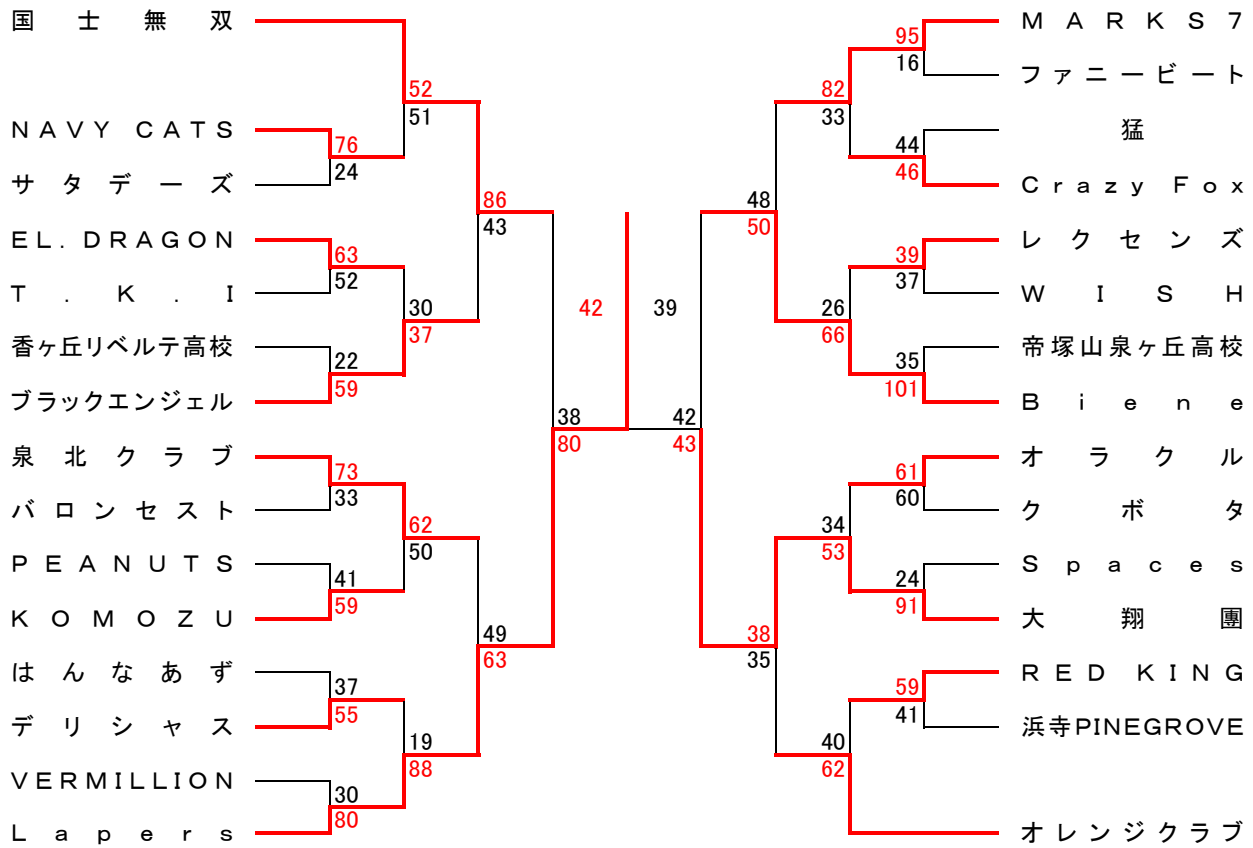

平成24年度 選手権大会 (女子の部)

2013年2月3日(日)～3月24日(日)

第1位 Lapers 第2位 大翔團 第3位 Biene ・ 国士無双