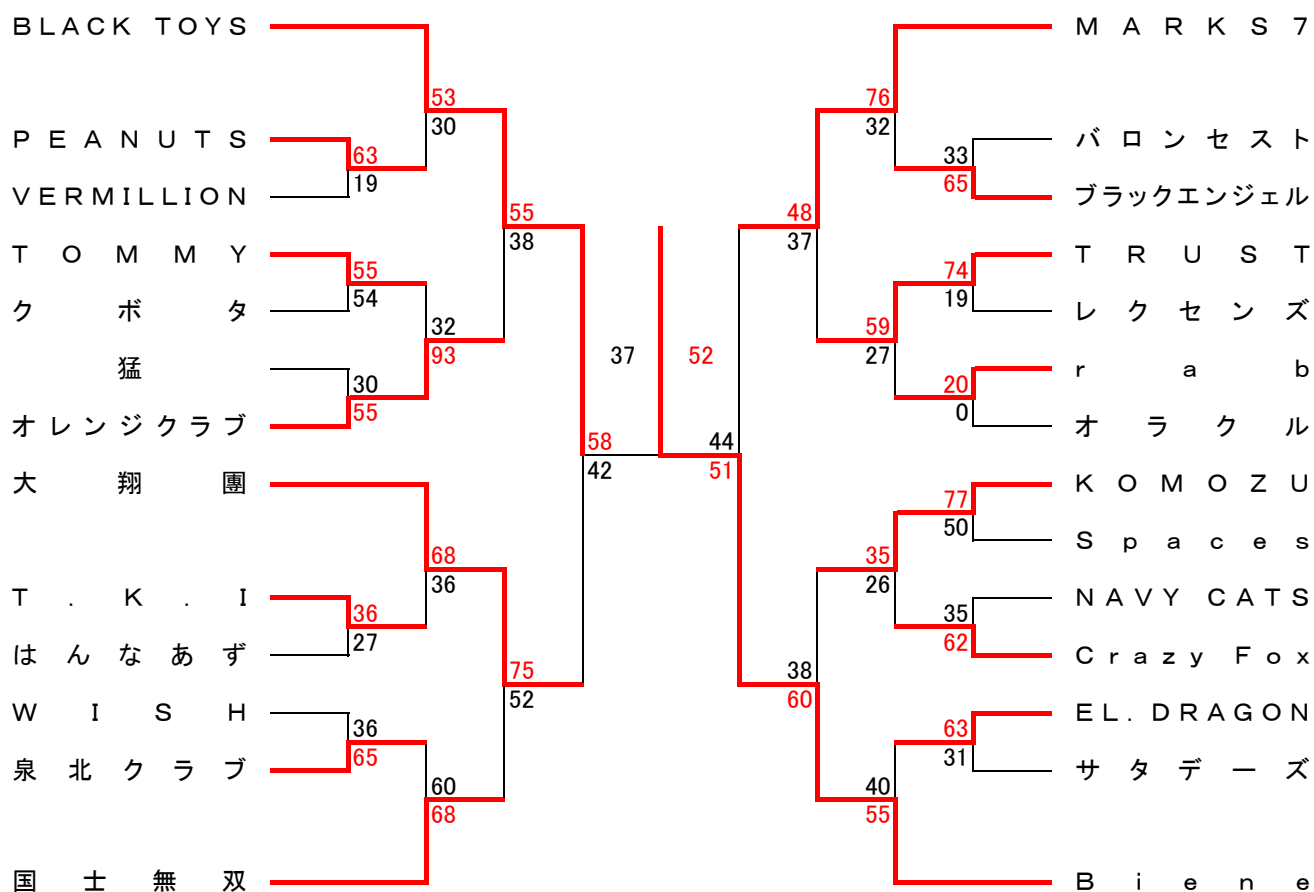

平成26年度 種目別優勝大会 組み合わせ (女子の部)

2014年5月6日(祝)~7月6日(日)

第1位 Biene 第2位 BLACK TOYS 第3位 MARKS7 ・ 大翔團