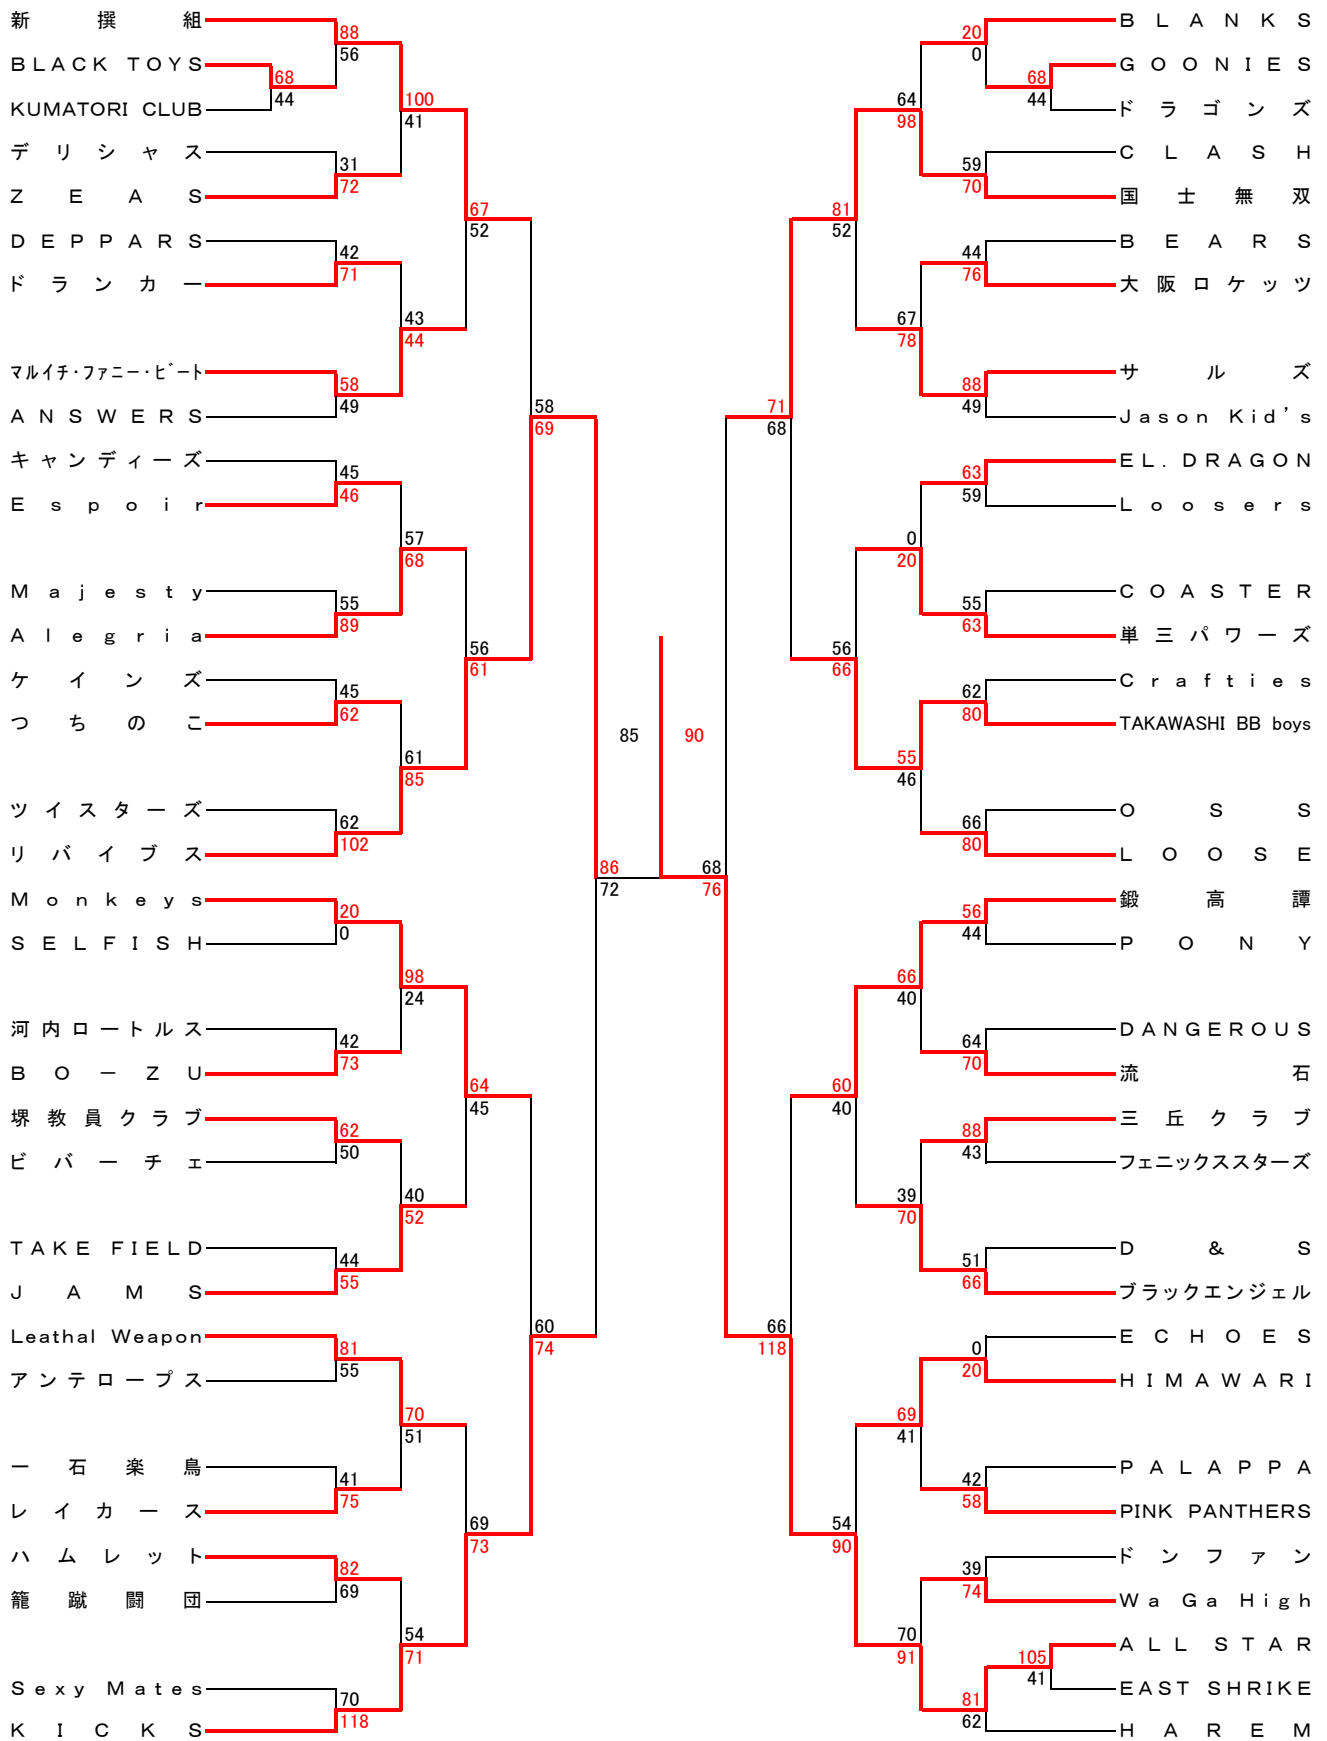

平成26年度 選手権大会 組み合わせ (男子の部)

2015年2月1日(日)~3月29日(日)

第1位 ALL STAR 第2位 リバイブス 第3位 国士無双・KICKS