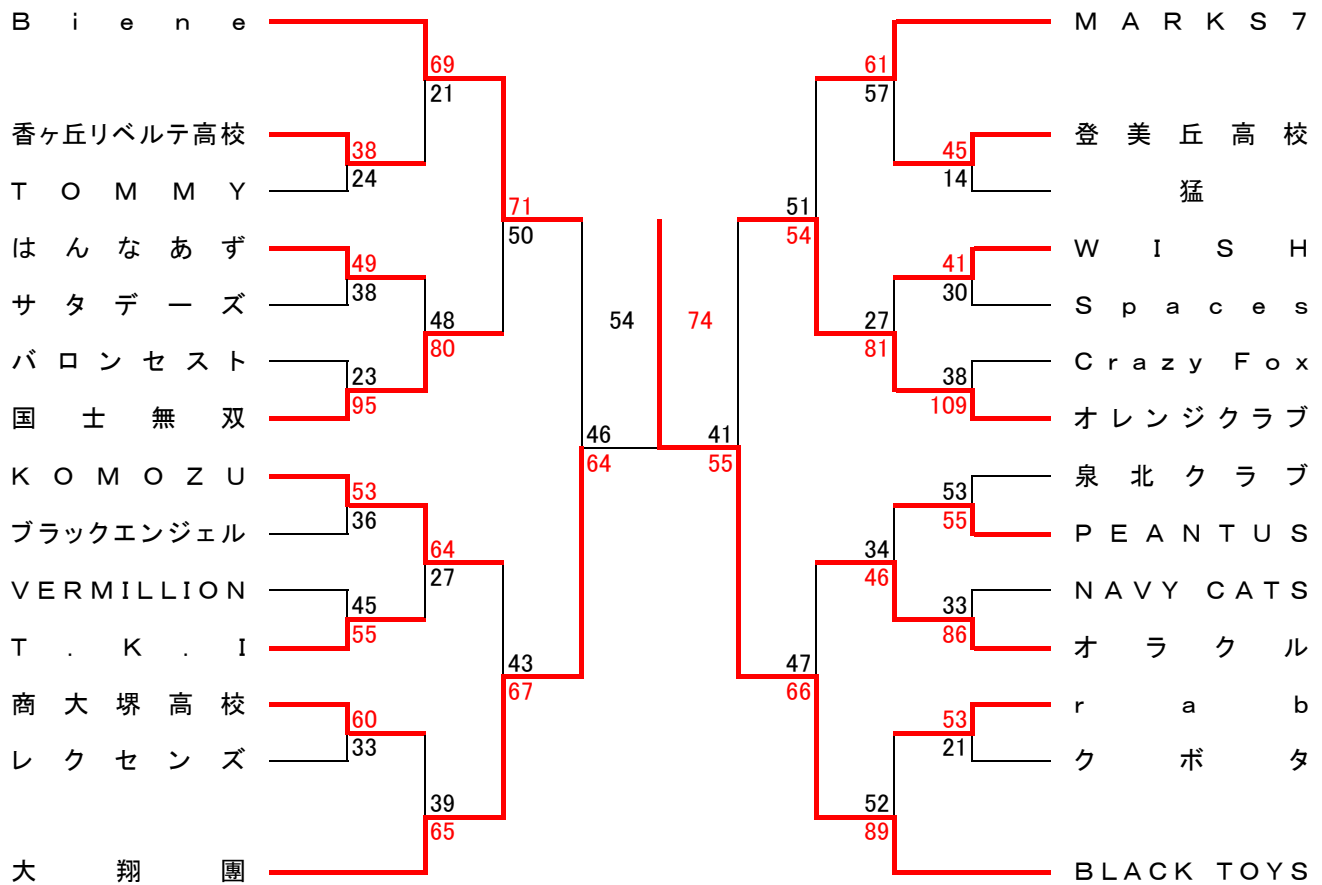

# 平成26年度 選手権大会 組み合わせ (女子の部)

2015年2月1日(日)~3月29日(日)

第1位 BLACK TOYS 第2位 大翔團 第3位 オレンジクラブ・Biene