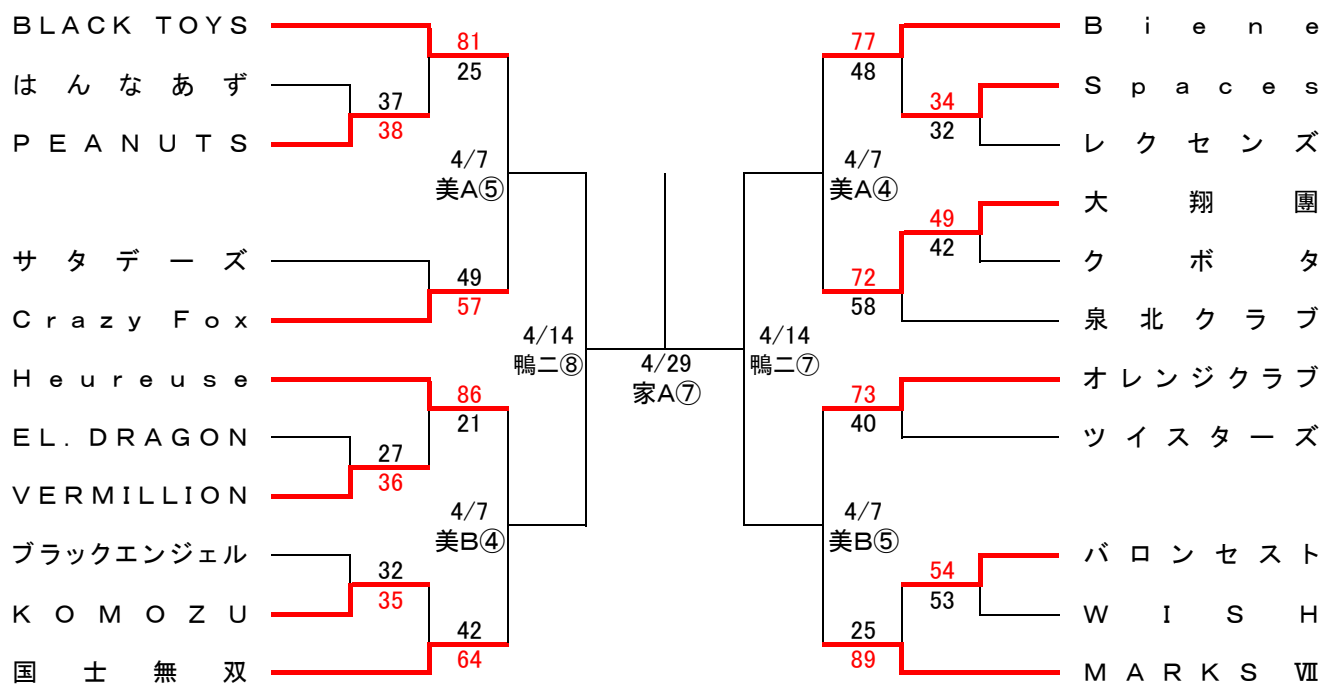

平成29年度 堺選手権大会 組み合わせ (女子の部)

2018年2月4日(日)～

鴨二…鴨谷体育館第二体育室 美…美原体育館 家…家原大池公園体育館

①9:30～ ②10:50～ ③12:20～ ④13:40～ ⑤15:10～ ⑥16:30～ ⑦18:00～ ⑧19:20～