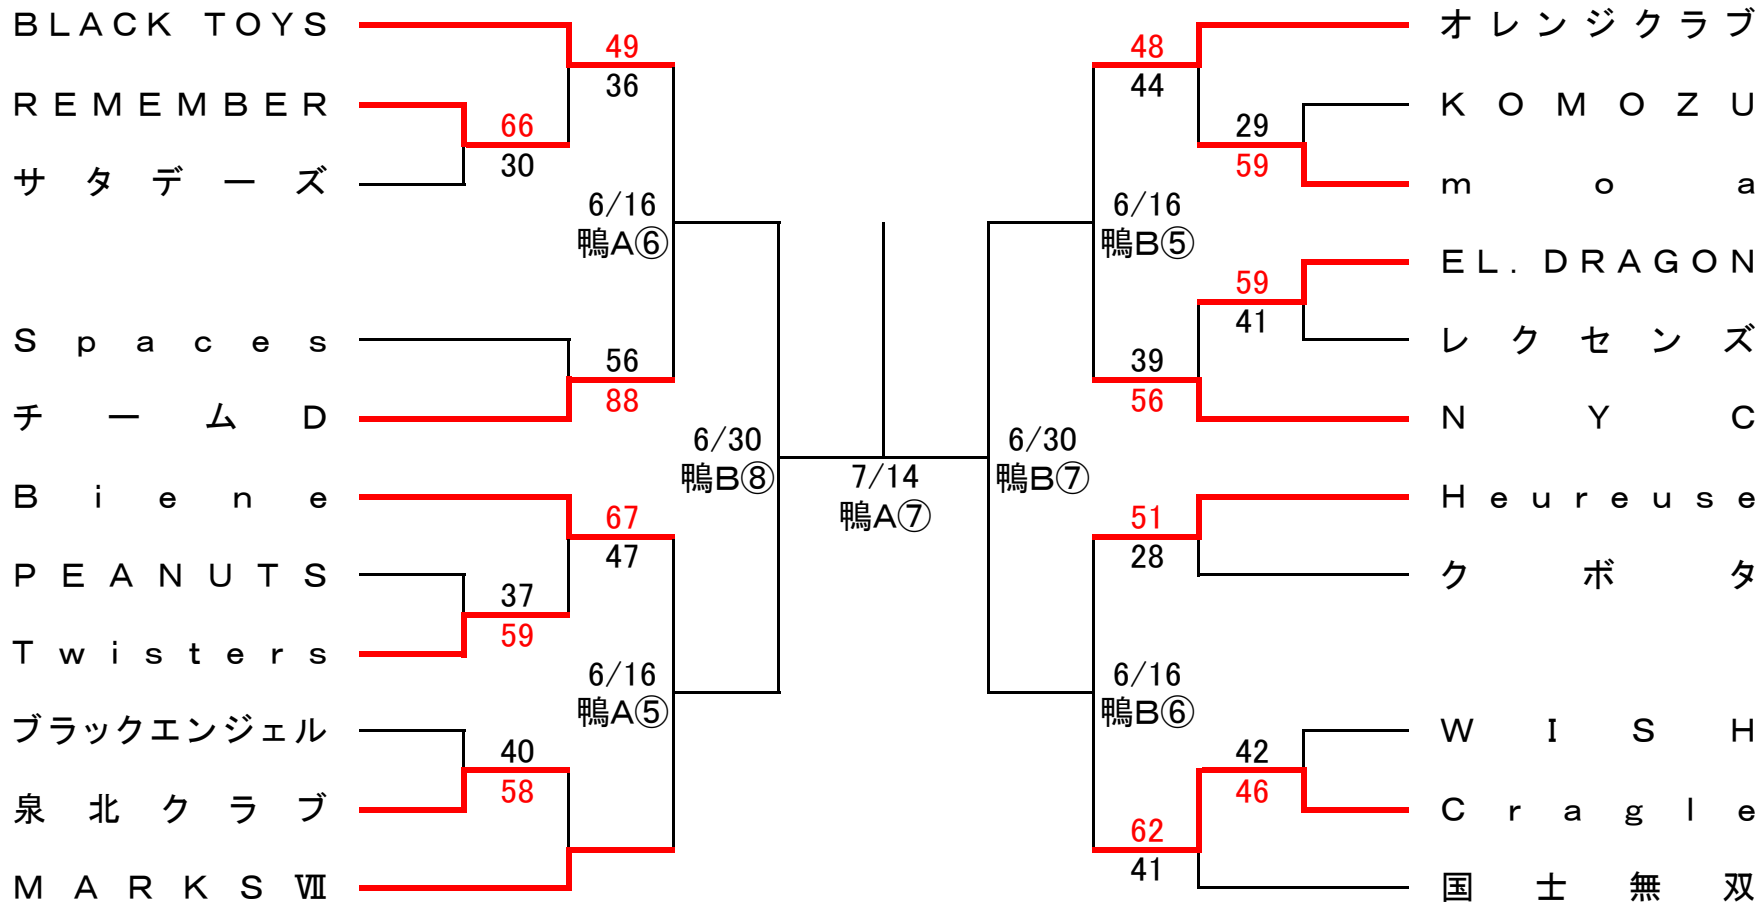

# 令和元年度 種目別優勝大会 組み合わせ (女子の部)

2019年5月6日(祝)～

鴨…鴨谷体育館

①9:30～ ②10:50～ ③12:20～ ④13:40～ ⑤15:10～ ⑥16:30～ ⑦18:00～ ⑧19:20～