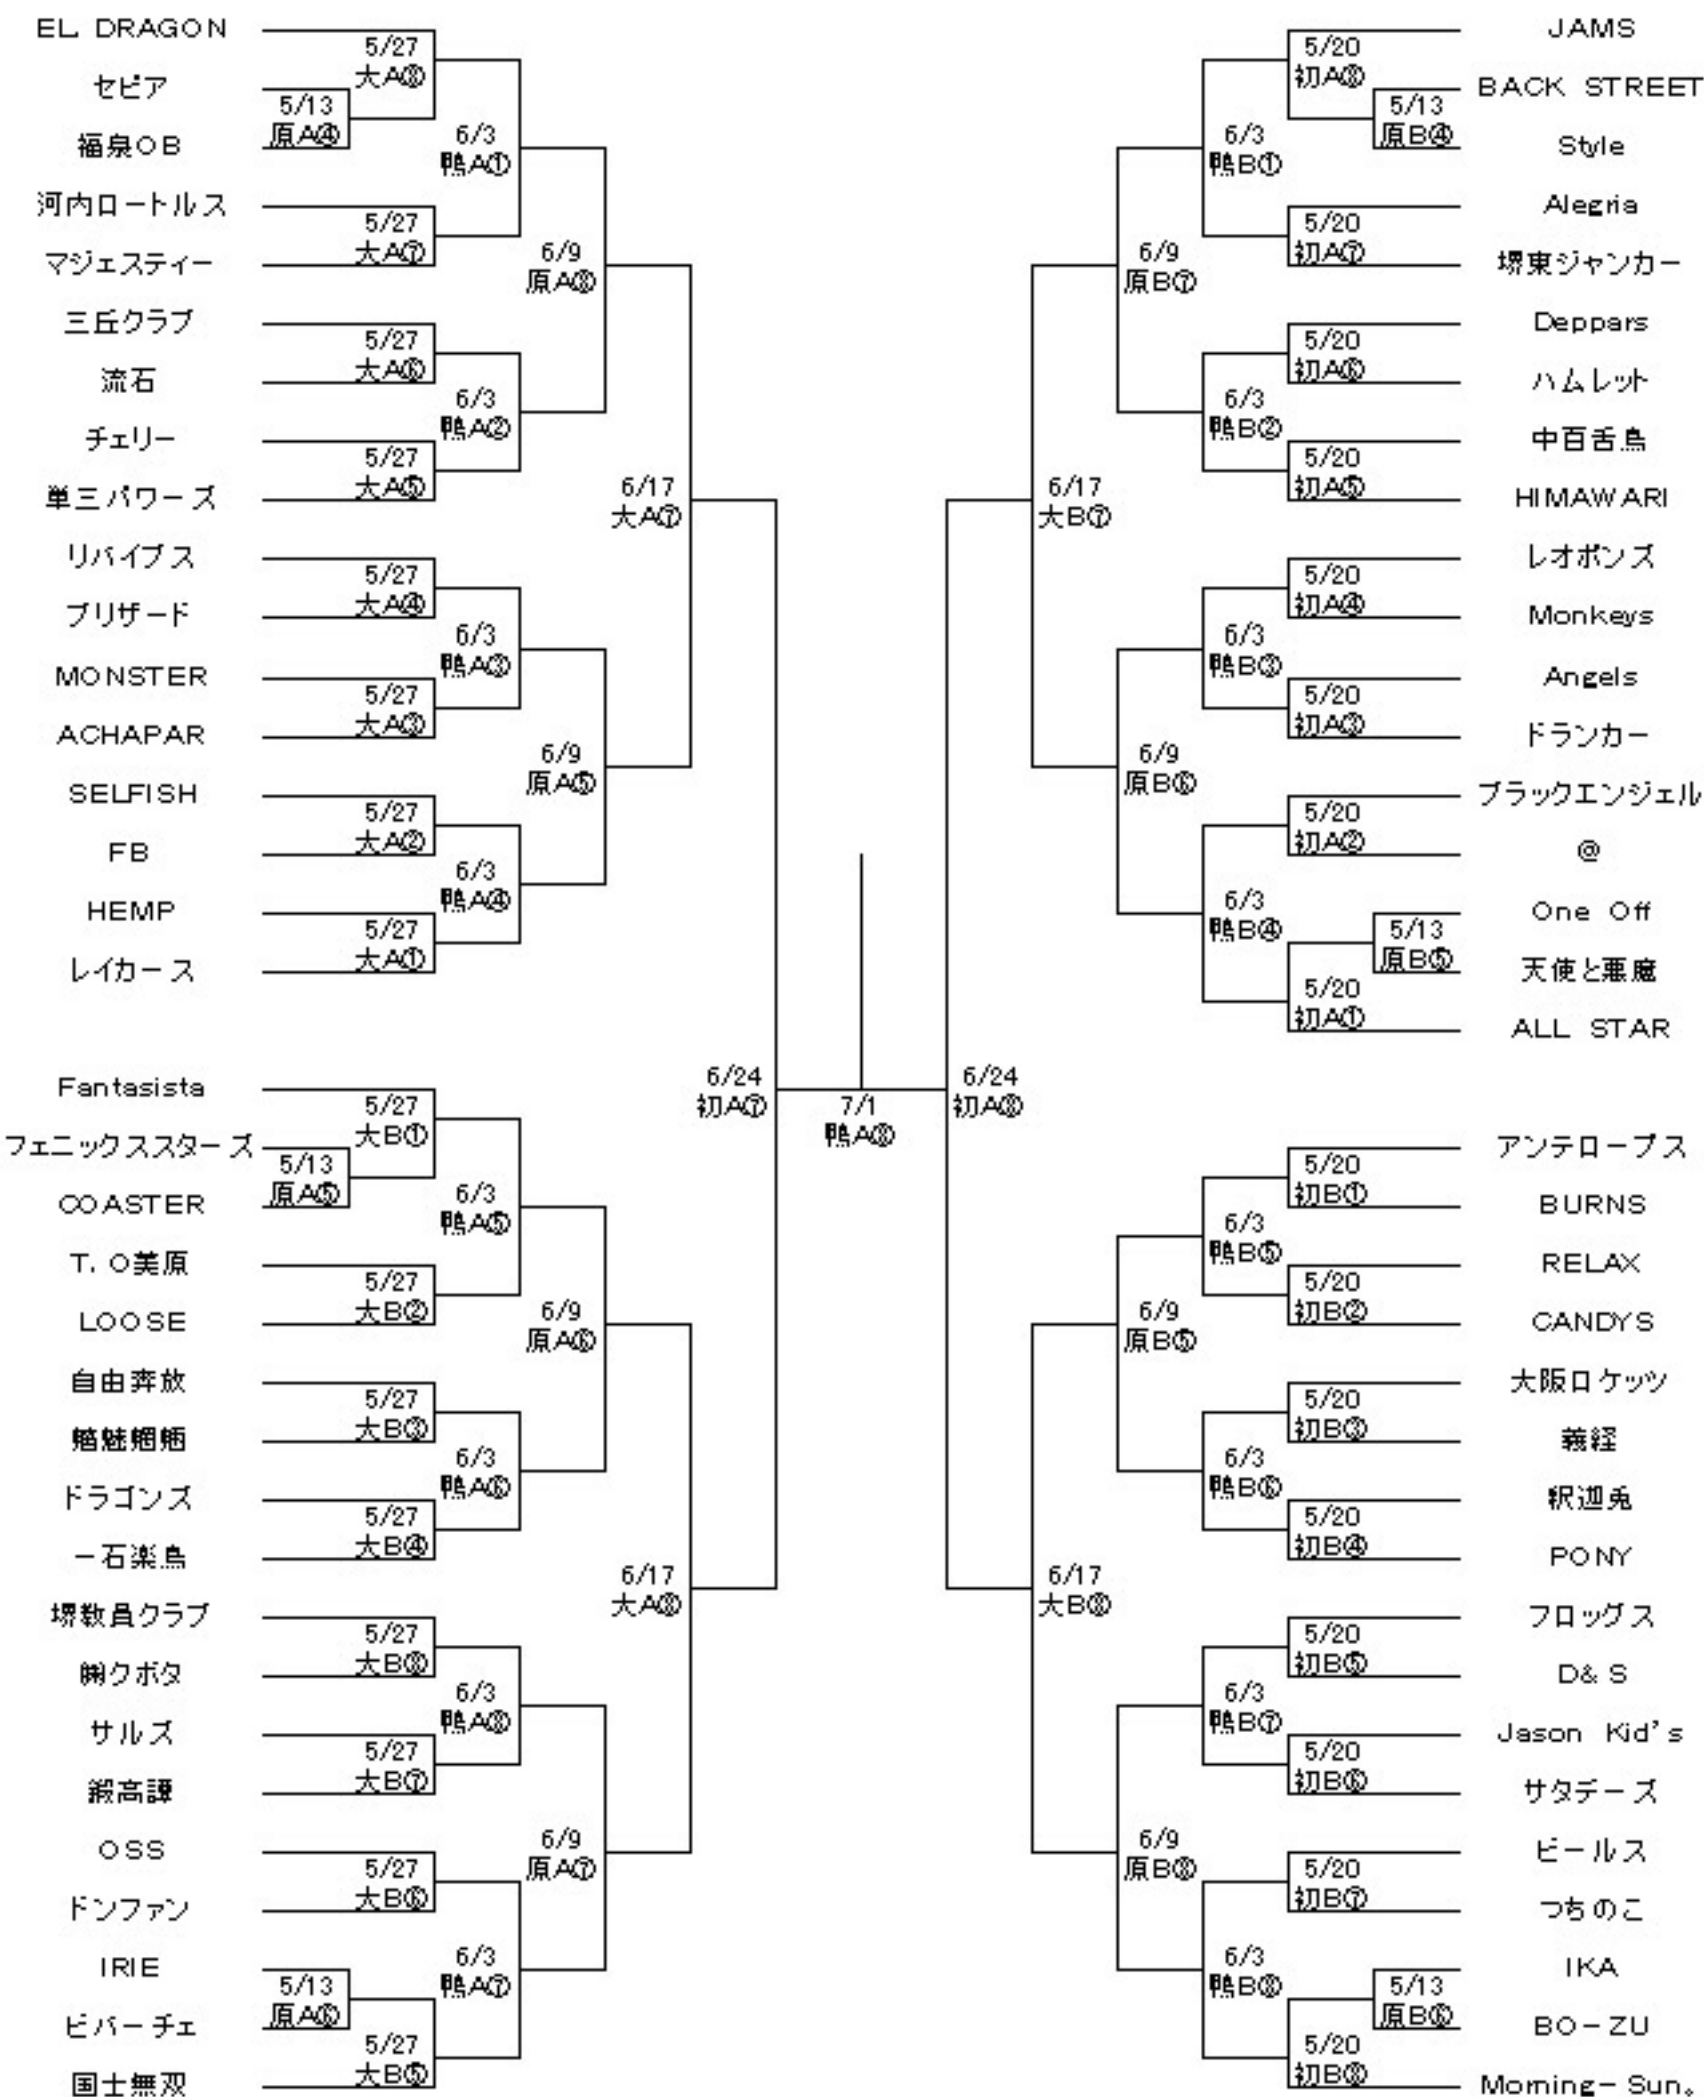

平成19年度種目別優勝大会組み合わせ（男子の部）

①9:30～ ②10:50～ ③12:20～ ④13:40～ ⑤15:10～ ⑥16:30～ ⑦18:00～ ⑧19:20～

原…原池体育館 初…初芝体育館 大…大浜体育館 鴨…鴨谷体育館