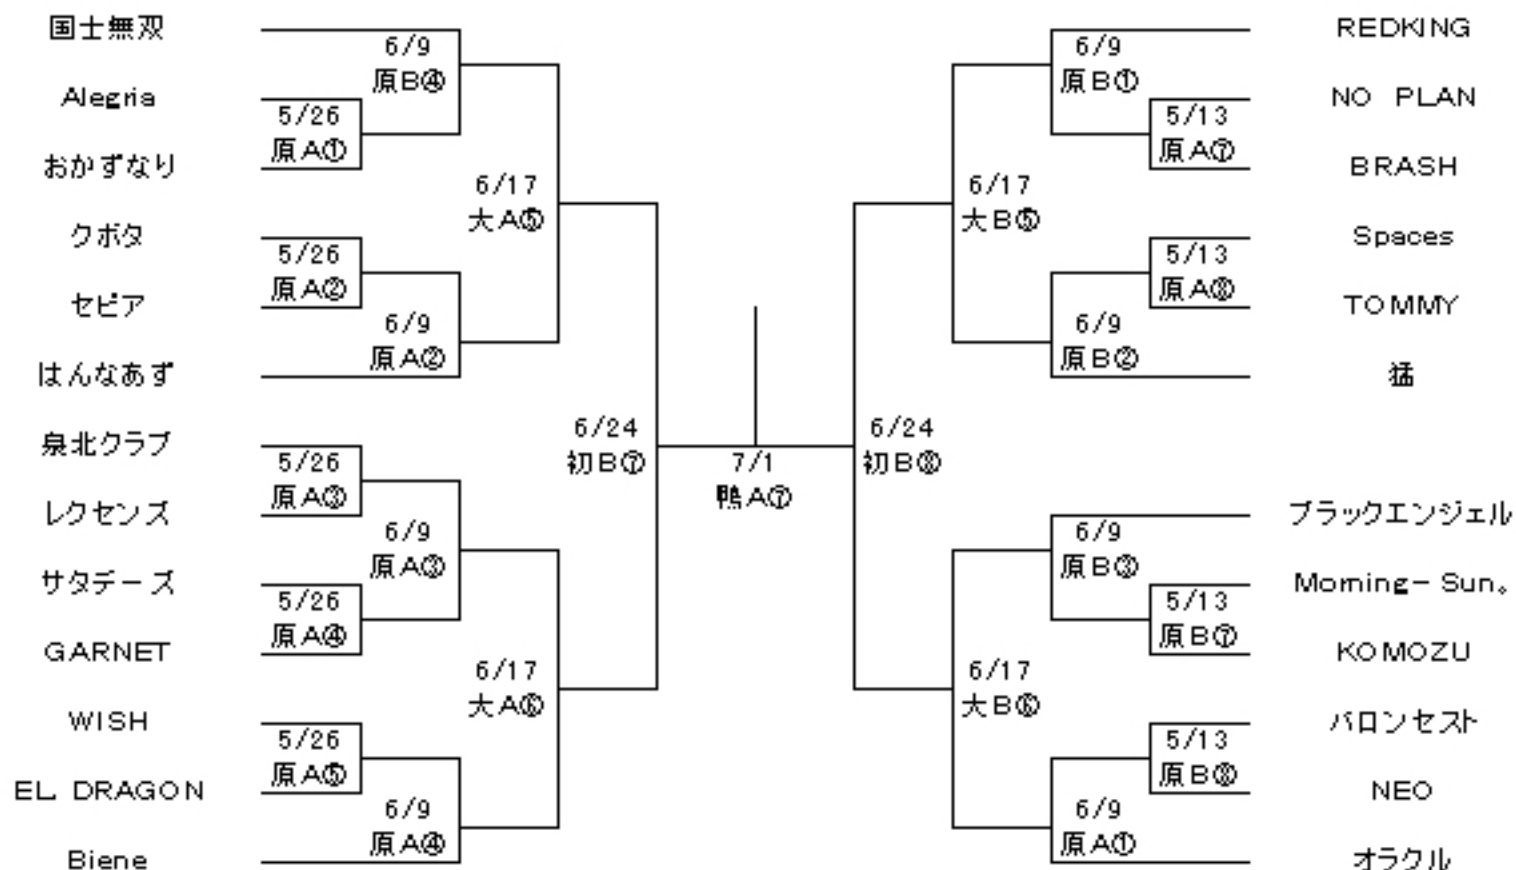

平成19年度種目別優勝大会組み合わせ（女子の部）

①9:30～ ②10:50～ ③12:20～ ④13:40～ ⑤15:10～ ⑥16:30～ ⑦18:00～ ⑧19:20～

原…原池体育館 大…大浜体育館 初…初芝体育館 鴨…鴨谷体育館