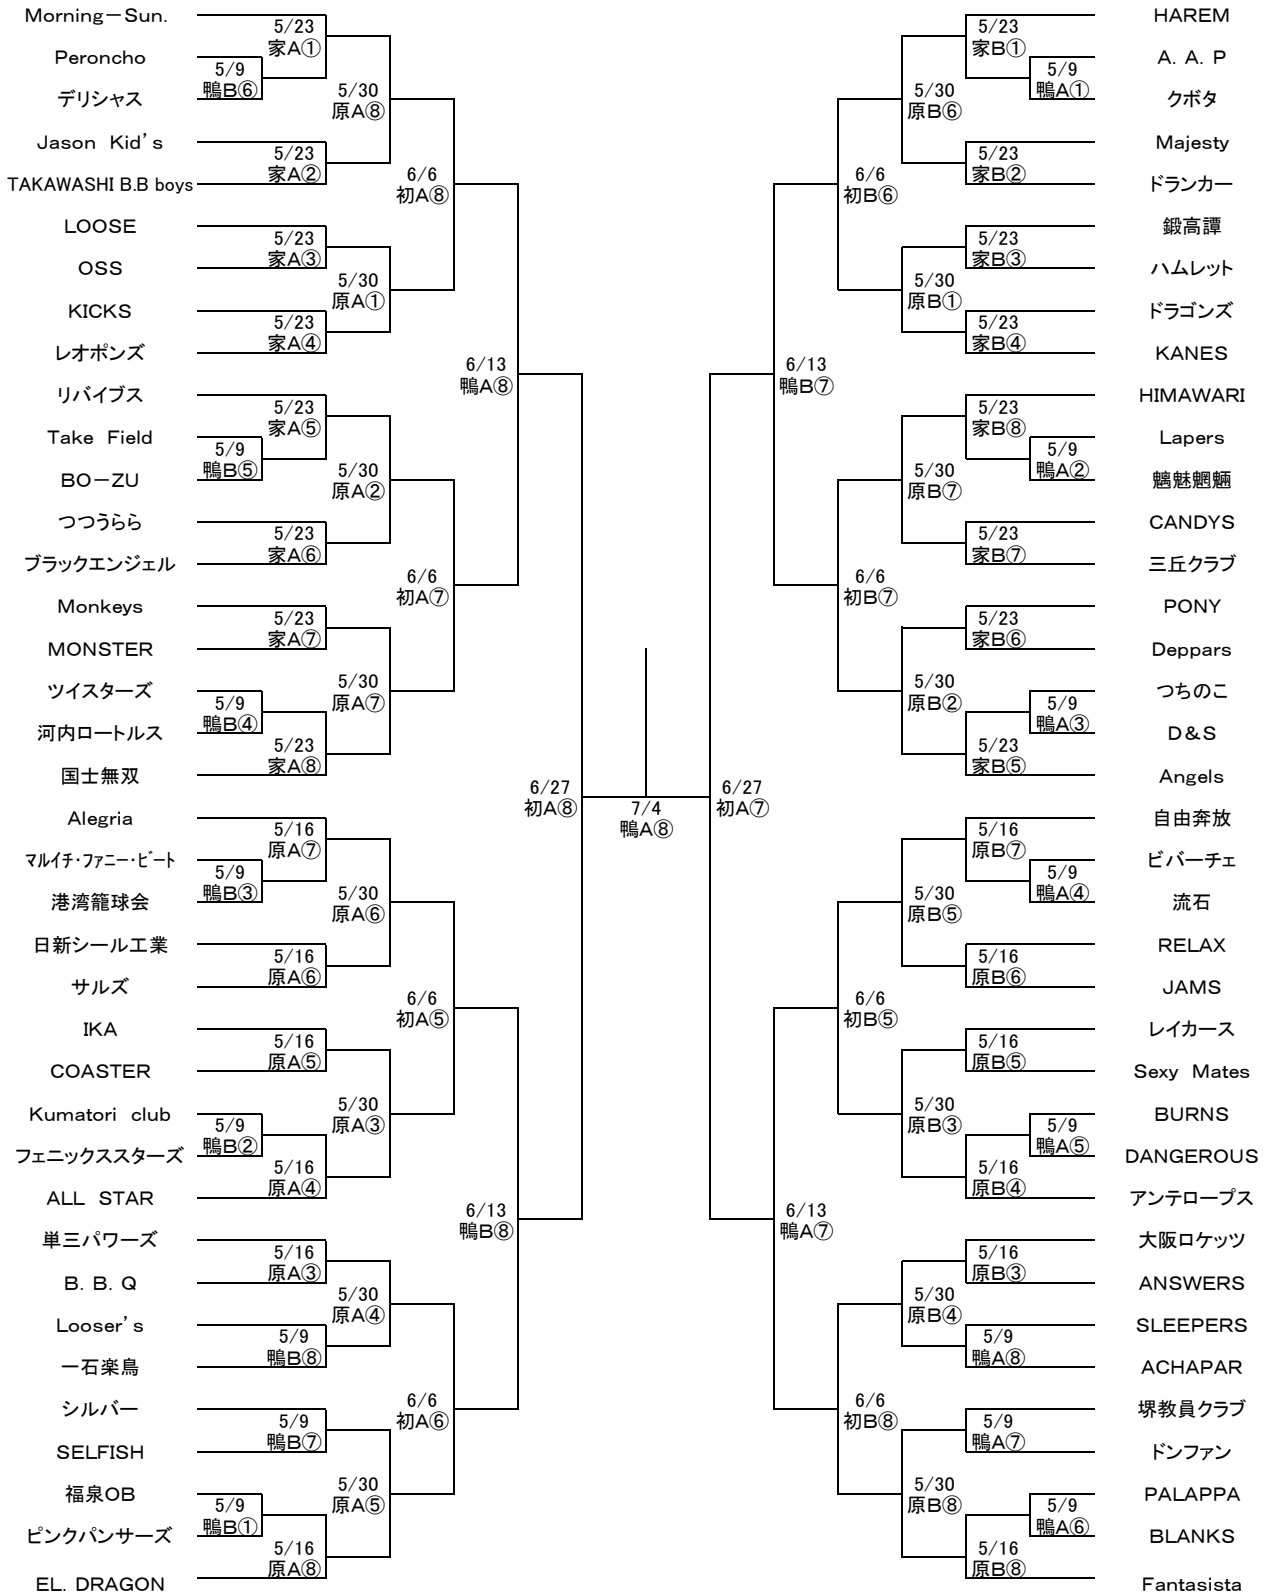

# 平成22年度 種目別優勝大会 組み合わせ (男子の部)

2010年5月5日(祝)~7月4日(日)

①9:30~ ②10:50~ ③12:20~ ④13:40~ ⑤15:10~ ⑥16:30~ ⑦18:00~ ⑧19:20~

鴨…鴨谷体育館 原…原池公園体育館 家…家原大池公園体育館 初…初芝体育館