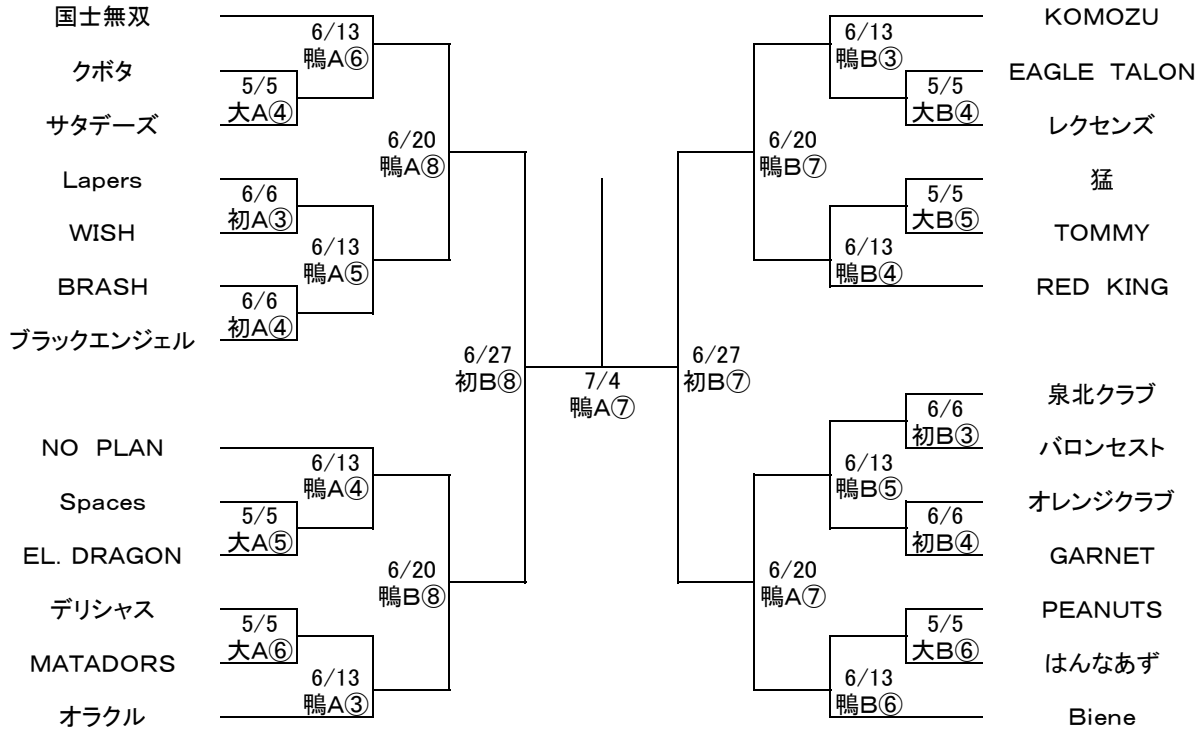

平成22年度 種目別優勝大会 組み合わせ (女子の部)

2010年5月5日(祝)～7月4日(日)

①9:30～ ②10:50～ ③12:20～ ④13:40～ ⑤15:10～ ⑥16:30～ ⑦18:00～ ⑧19:20～

大…大浜体育館 鴨…鴨谷体育館 初…初芝体育館