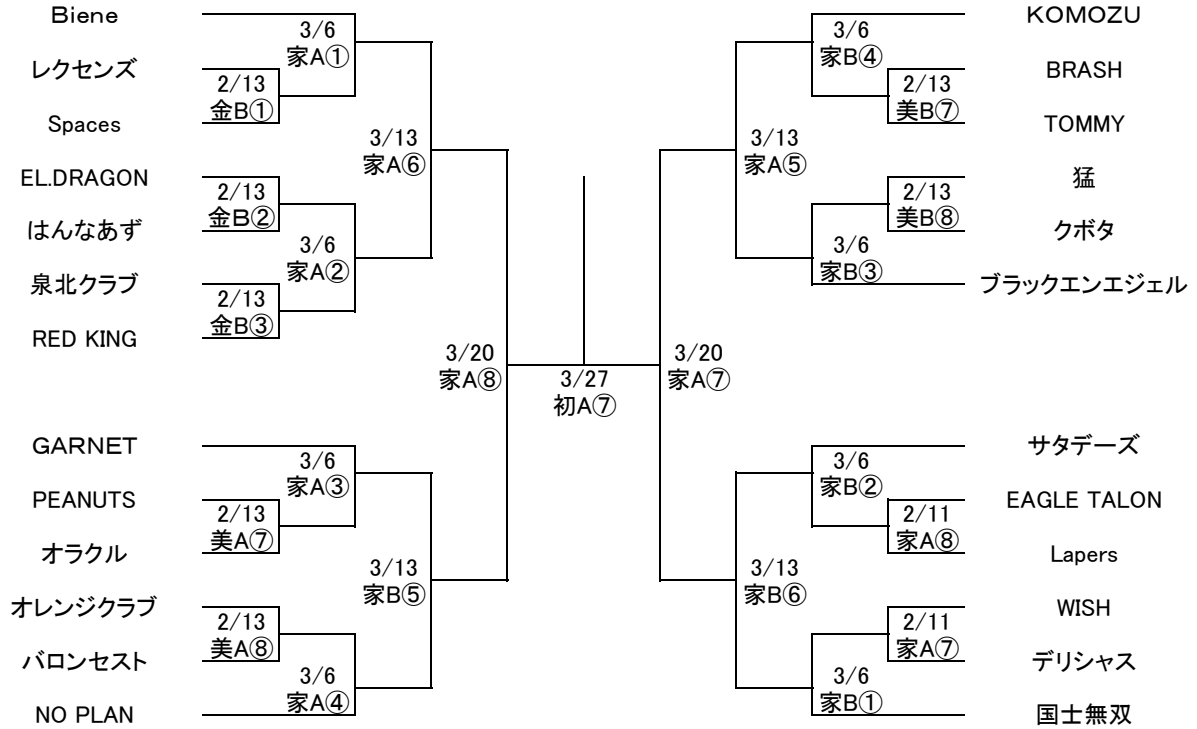

平成22年度 選手権大会 組み合わせ (女子の部)

2011年2月11日(祝)～3月27日(日)

①9:30～ ②10:50～ ③12:20～ ④13:40～ ⑤15:10～ ⑥16:30～ ⑦18:00～ ⑧19:20～

金…金岡公園体育館 美…美原体育館 家…家原大池公園体育館 初…初芝体育館