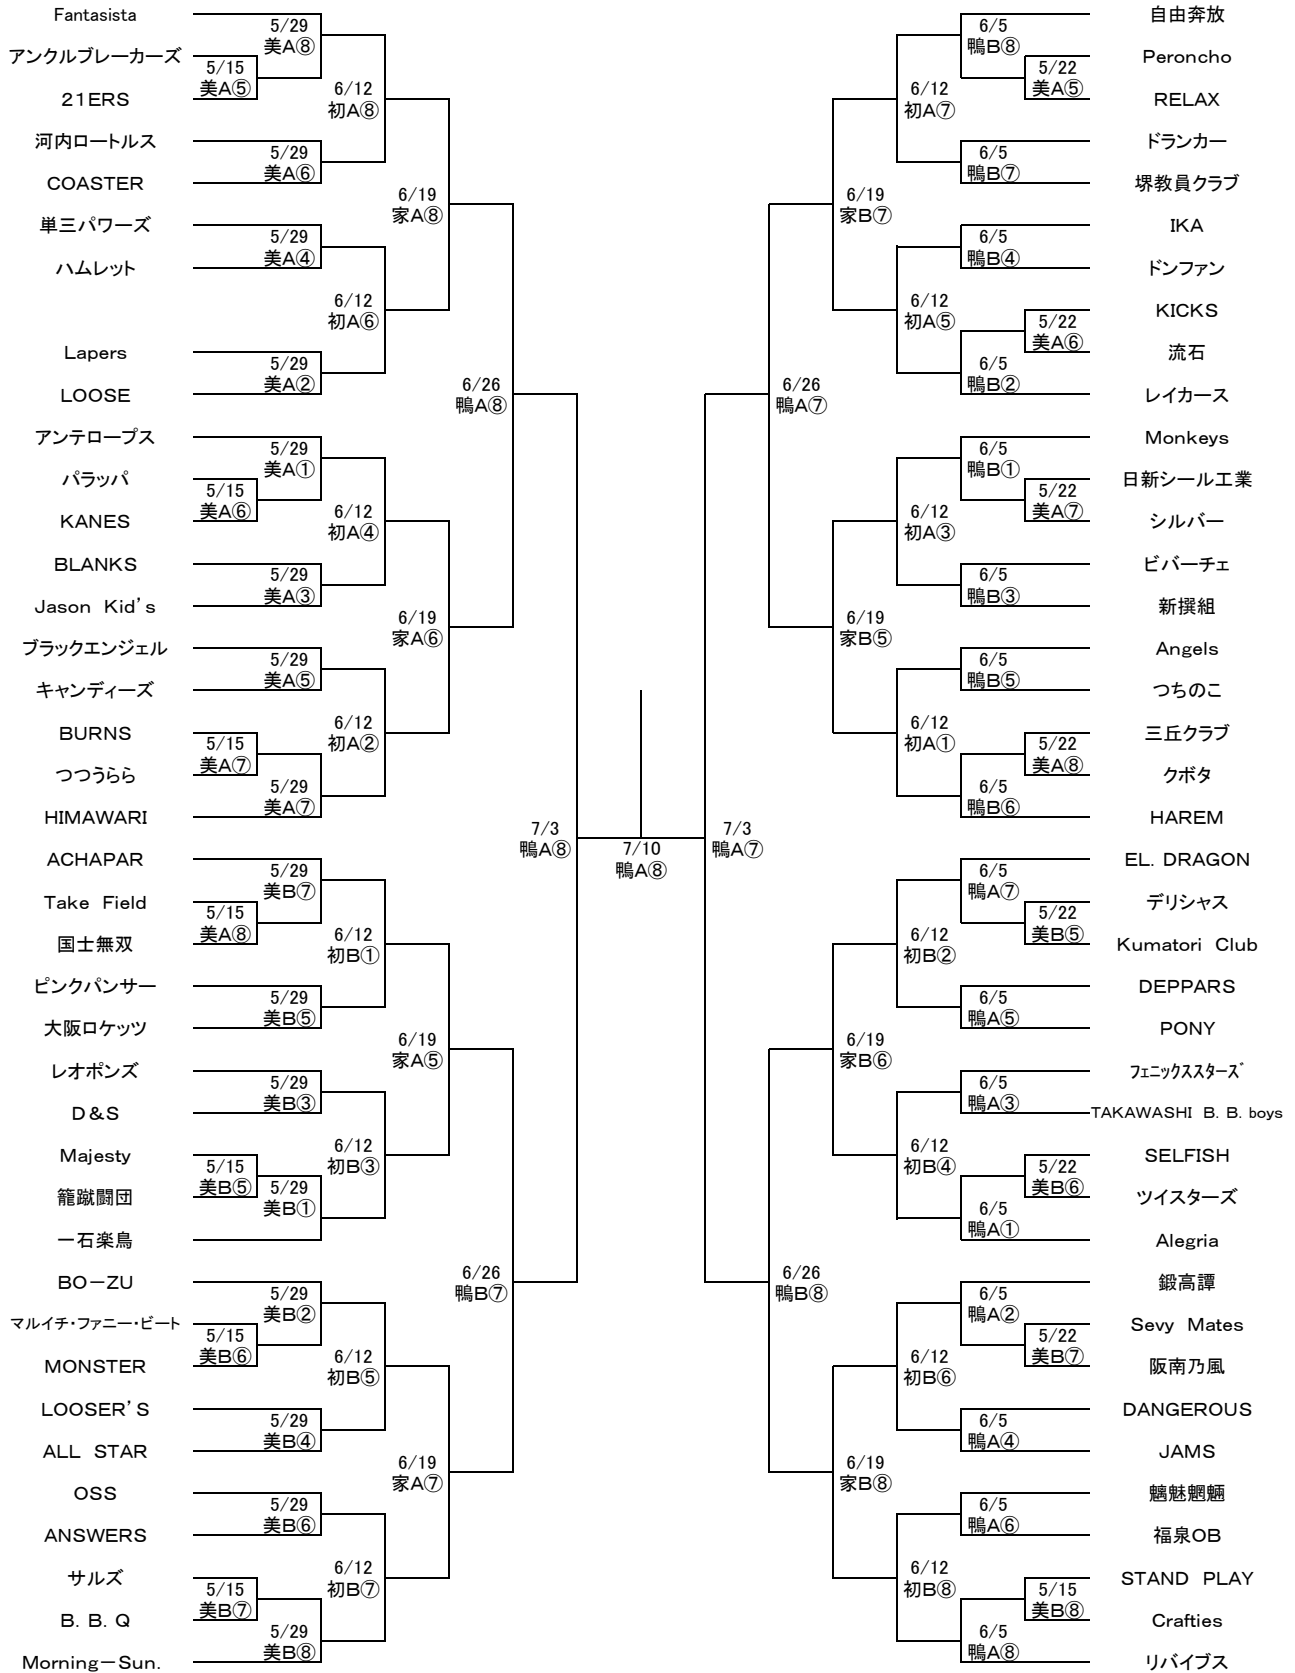

# 平成23年度 種目別優勝大会 組み合わせ (男子の部)

2011年5月8日(日)~7月10日(日)

①9:30~ ②10:50~ ③12:20~ ④13:40~ ⑤15:10~ ⑥16:30~ ⑦18:00~ ⑧19:20~

鴨...鴨谷体育館 美...美原体育館 初...初芝体育館 家...家原大池公園体育館