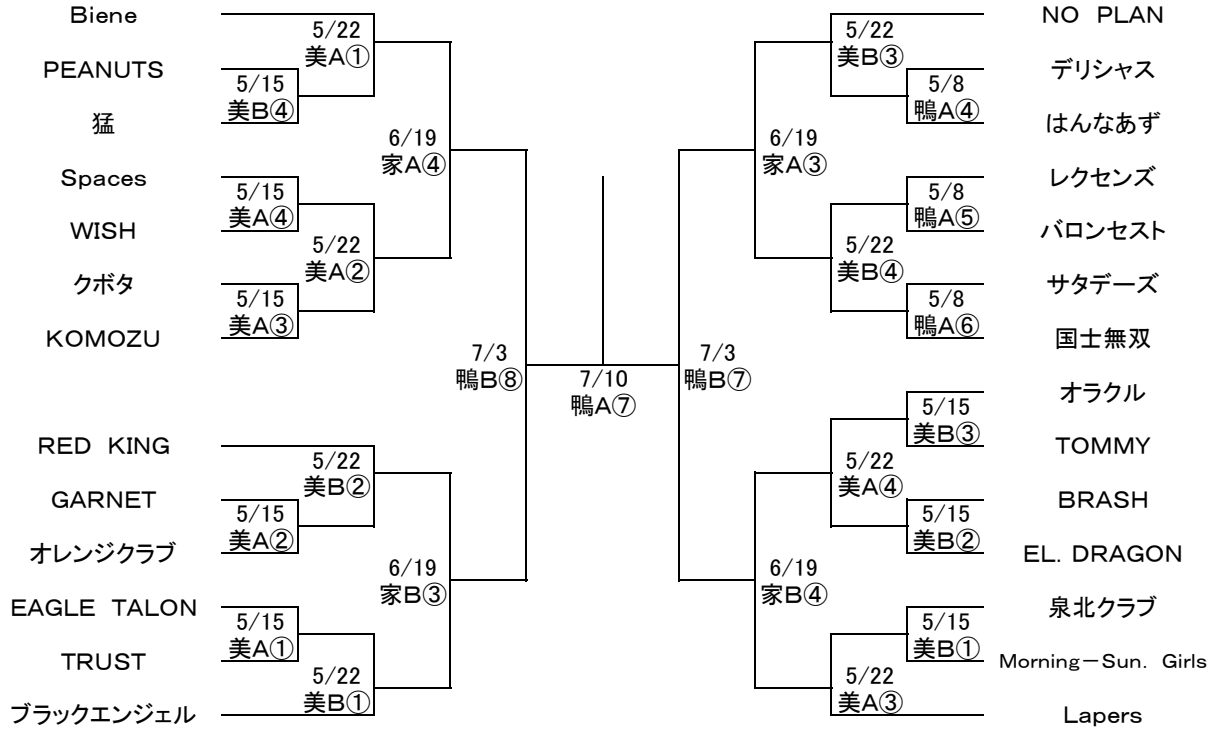

# 平成23年度 種目別優勝大会 組み合わせ (女子の部)

2011年5月8日(日)~7月10日(日)

①9:30~ ②10:50~ ③12:20~ ④13:40~ ⑤15:10~ ⑥16:30~ ⑦18:00~ ⑧19:20~

鴨…鴨谷体育館 美…美原体育館 初…初芝体育館 家…家原大池公園体育館