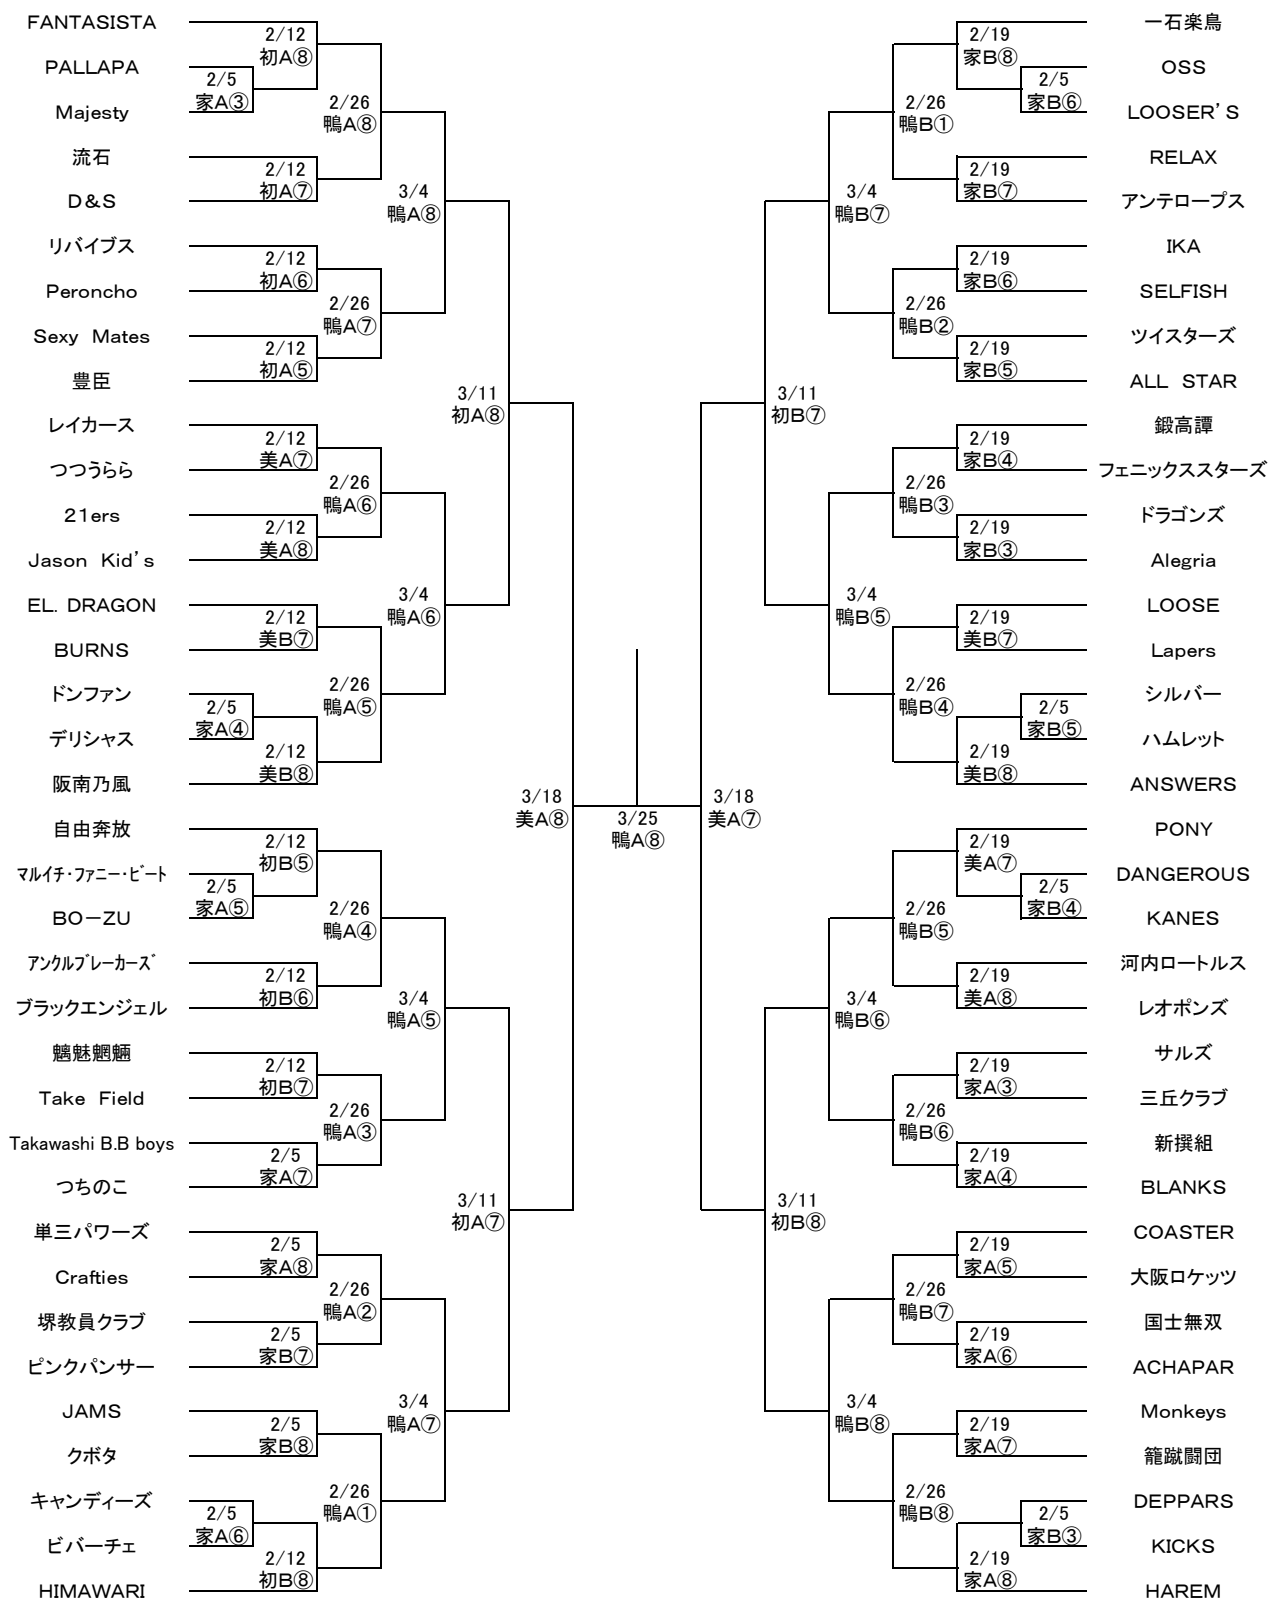

平成23年度 選手権大会 組み合わせ (男子の部)

2012年2月5日(日)～3月25日(日)

家…家原大池体育館 美…美原体育館 初…初芝体育館 鴨…鴨谷体育館