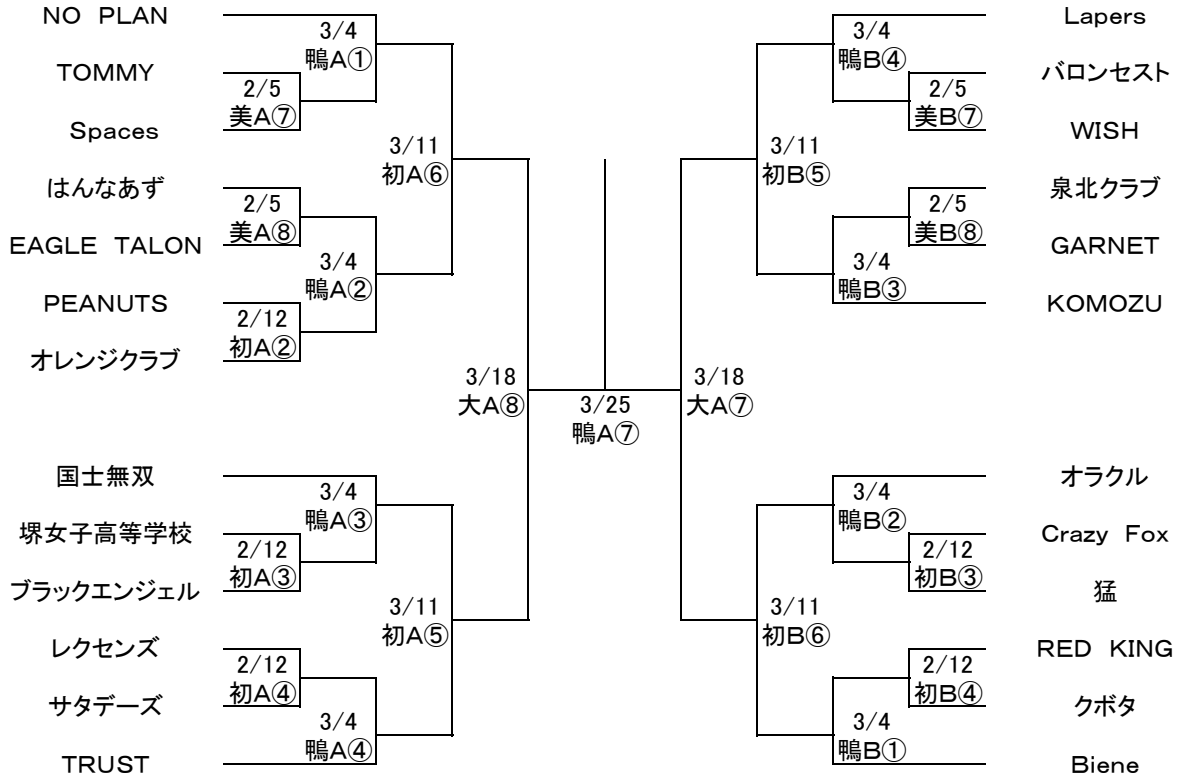

平成23年度 選手権大会 組み合わせ (女子の部)

2012年2月5日(日)～3月25日(日)

美…美原体育館 初…初芝体育館 鴨…鴨谷体育館 大…大浜体育館