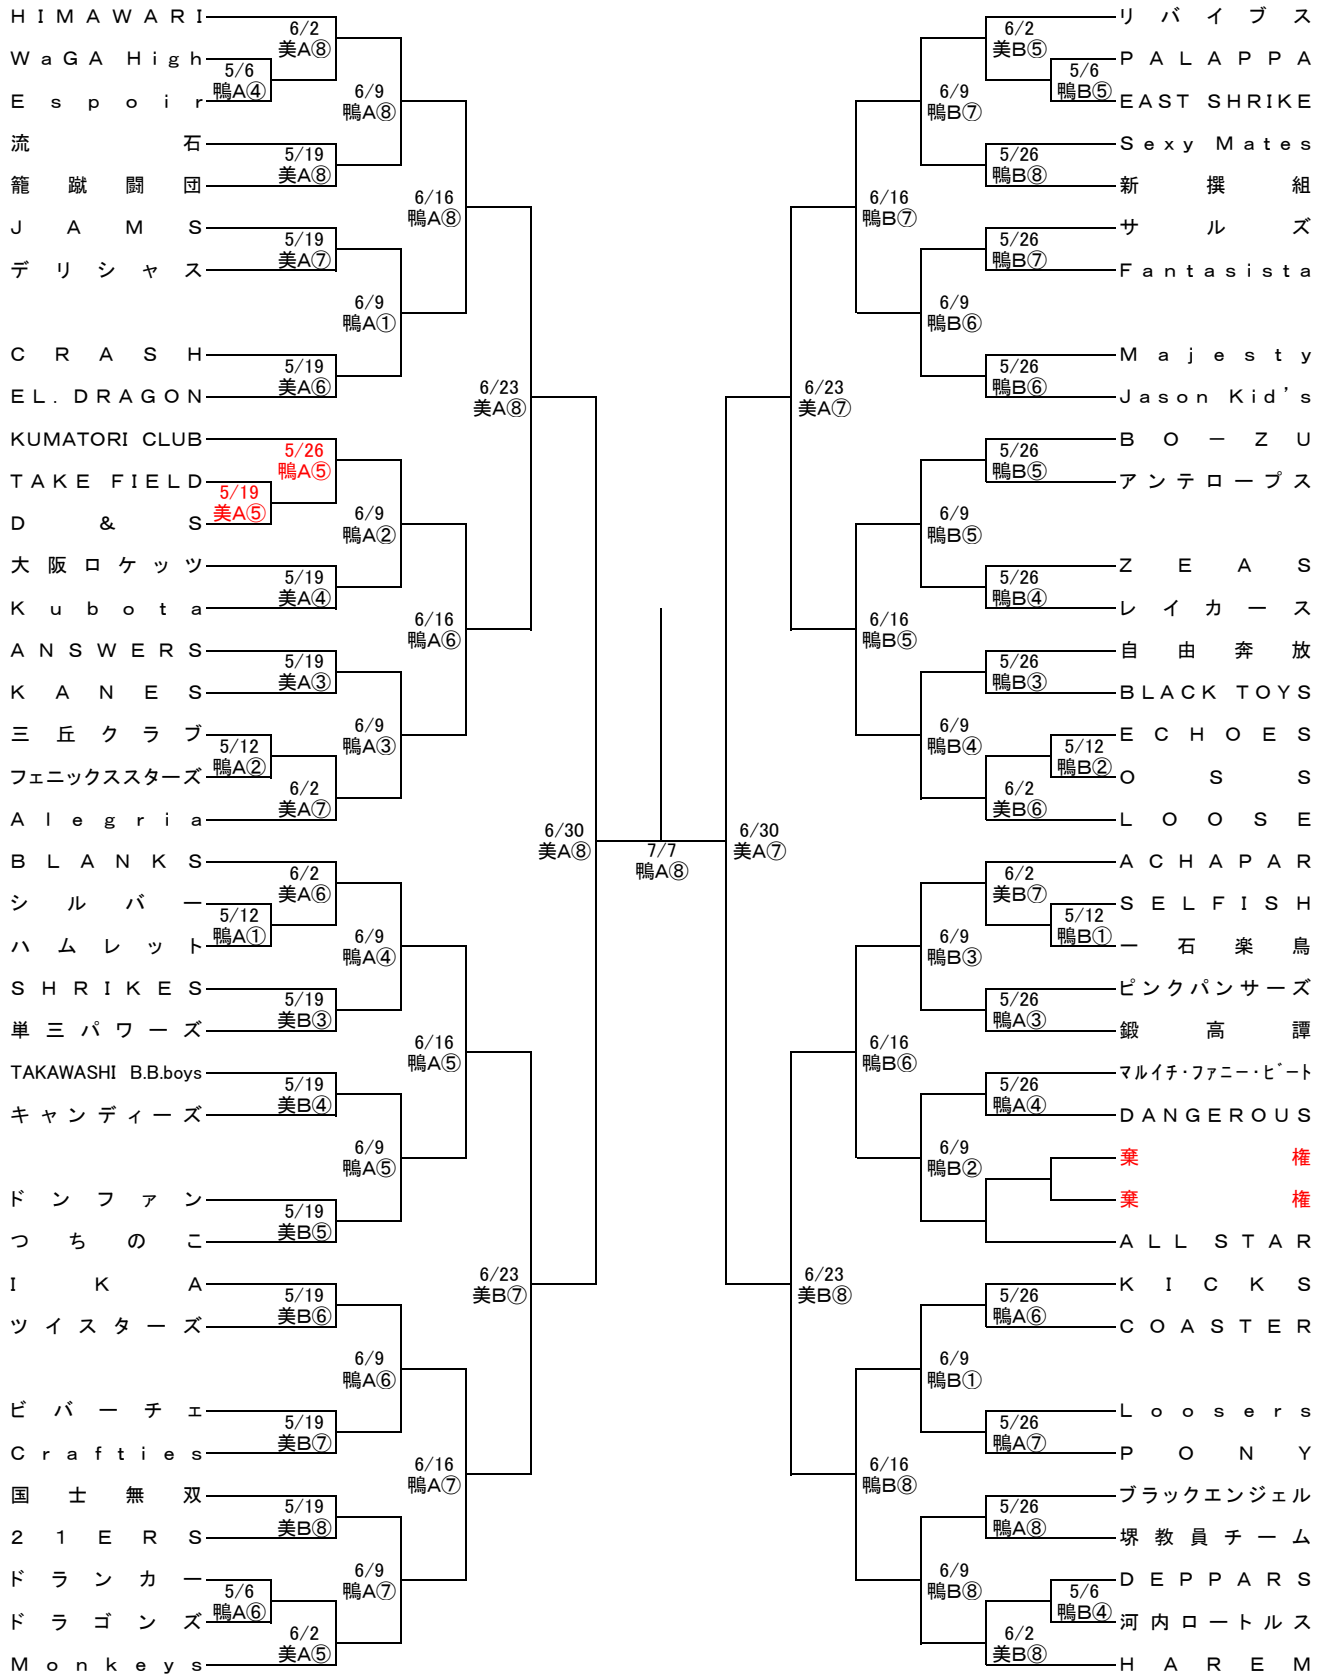

# 平成25年度 種目別優勝大会 組み合わせ (男子の部)

2013年5月6日(祝)~7月7日(日)

鴨…鴨谷体育館 美…美原体育館

①9:30~ ②10:50~ ③12:20~ ④13:40~ ⑤15:10~ ⑥16:30~ ⑦18:00~ ⑧19:20~