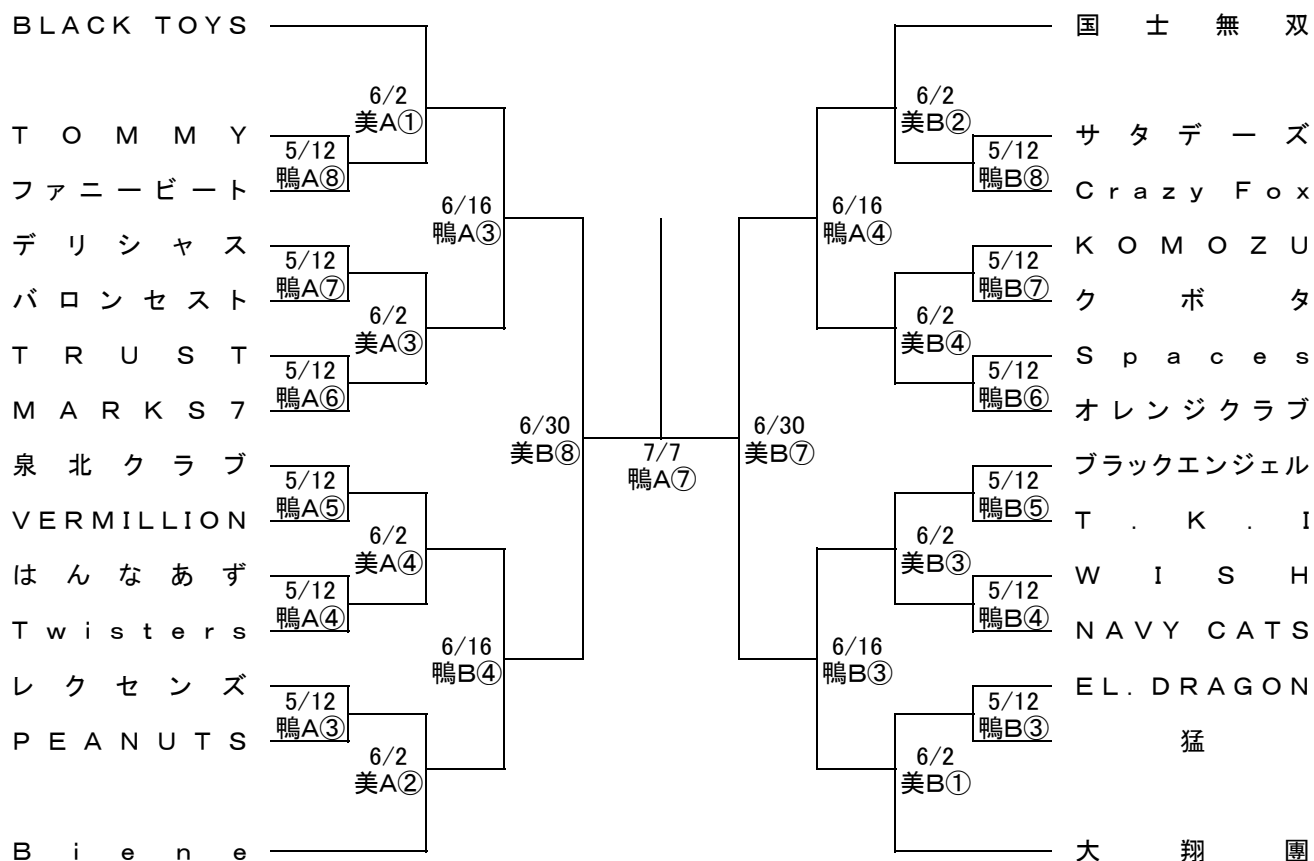

平成25年度 種目別優勝大会 組み合わせ (女子の部)

2013年5月6日(祝)~7月7日(日)

鴨…鴨谷体育館 美…美原体育館

①9:30~ ②10:50~ ③12:20~ ④13:40~ ⑤15:10~ ⑥16:30~ ⑦18:00~ ⑧19:20~