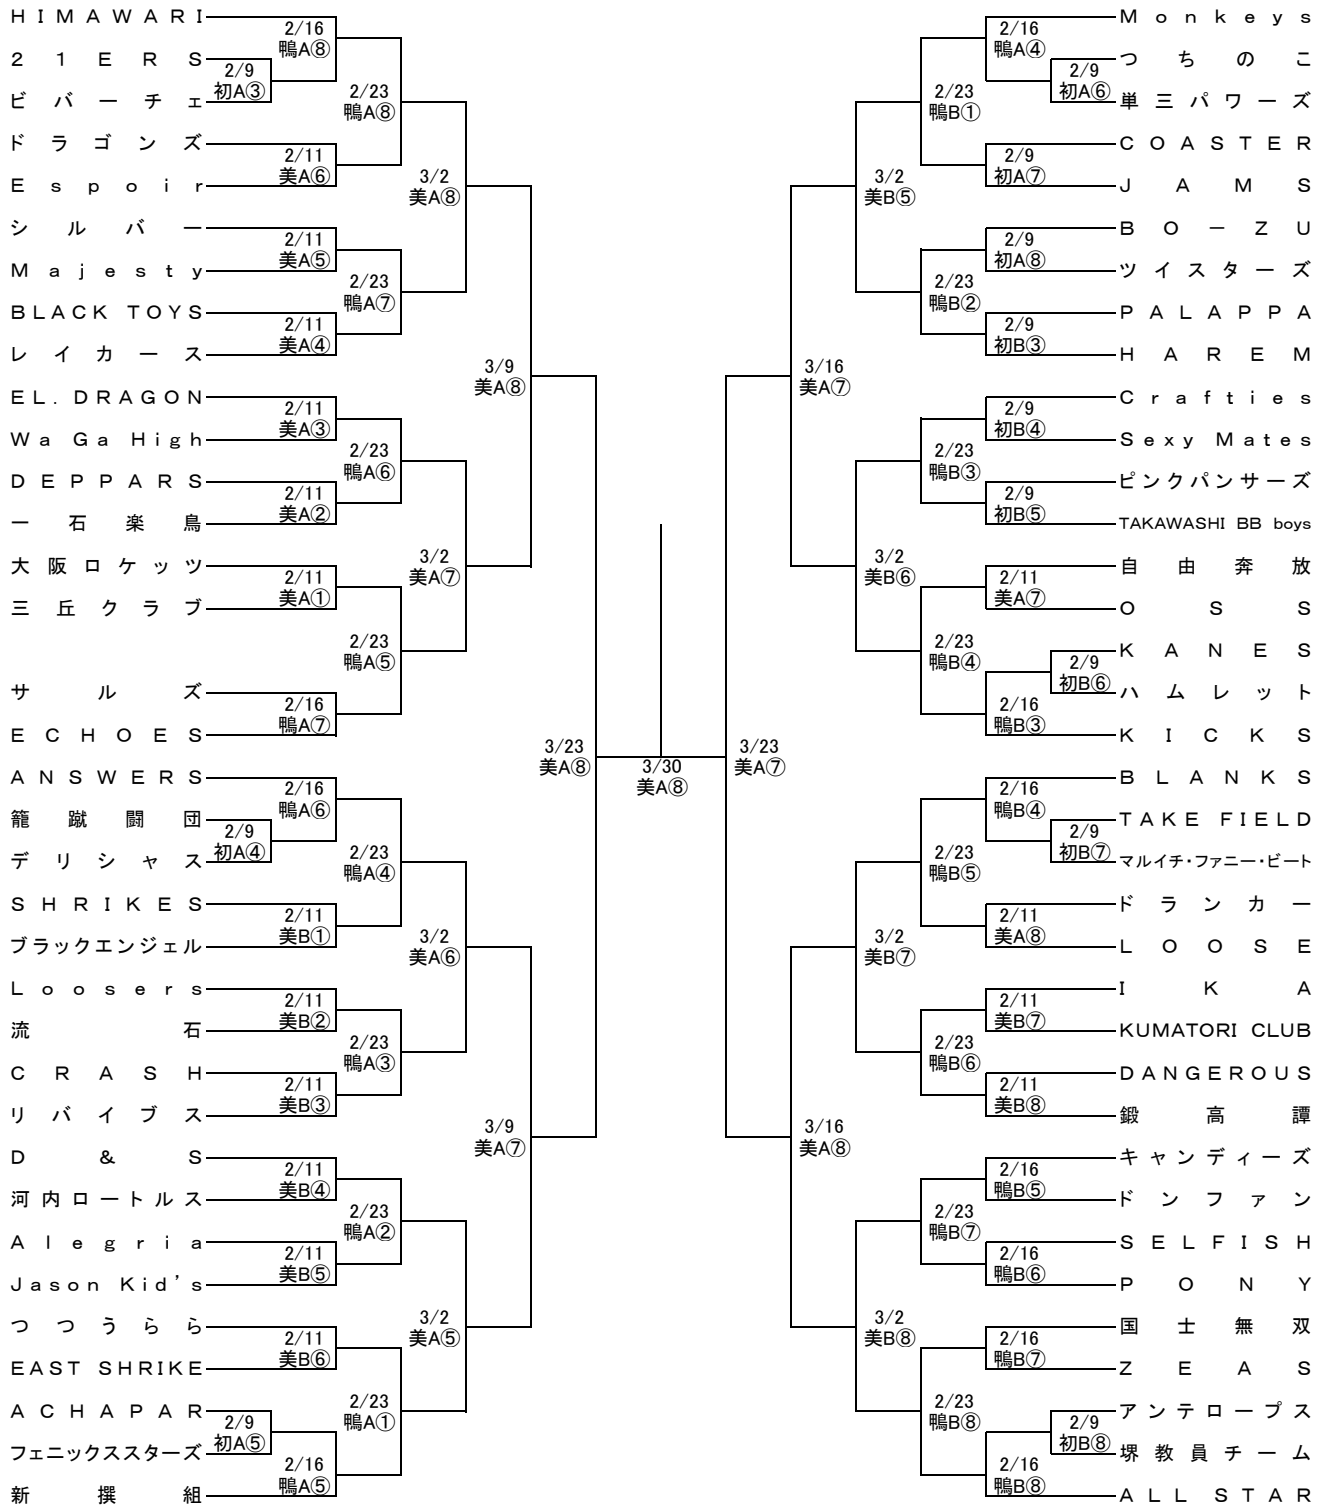

# 平成25年度 選手権大会 組み合わせ (男子の部)

2014年2月9日(日)~3月30日(日)

美…美原体育館 初…初芝体育館 鴨…鴨谷体育館

①9:30~ ②10:50~ ③12:20~ ④13:40~ ⑤15:10~ ⑥16:30~ ⑦18:00~ ⑧19:20~