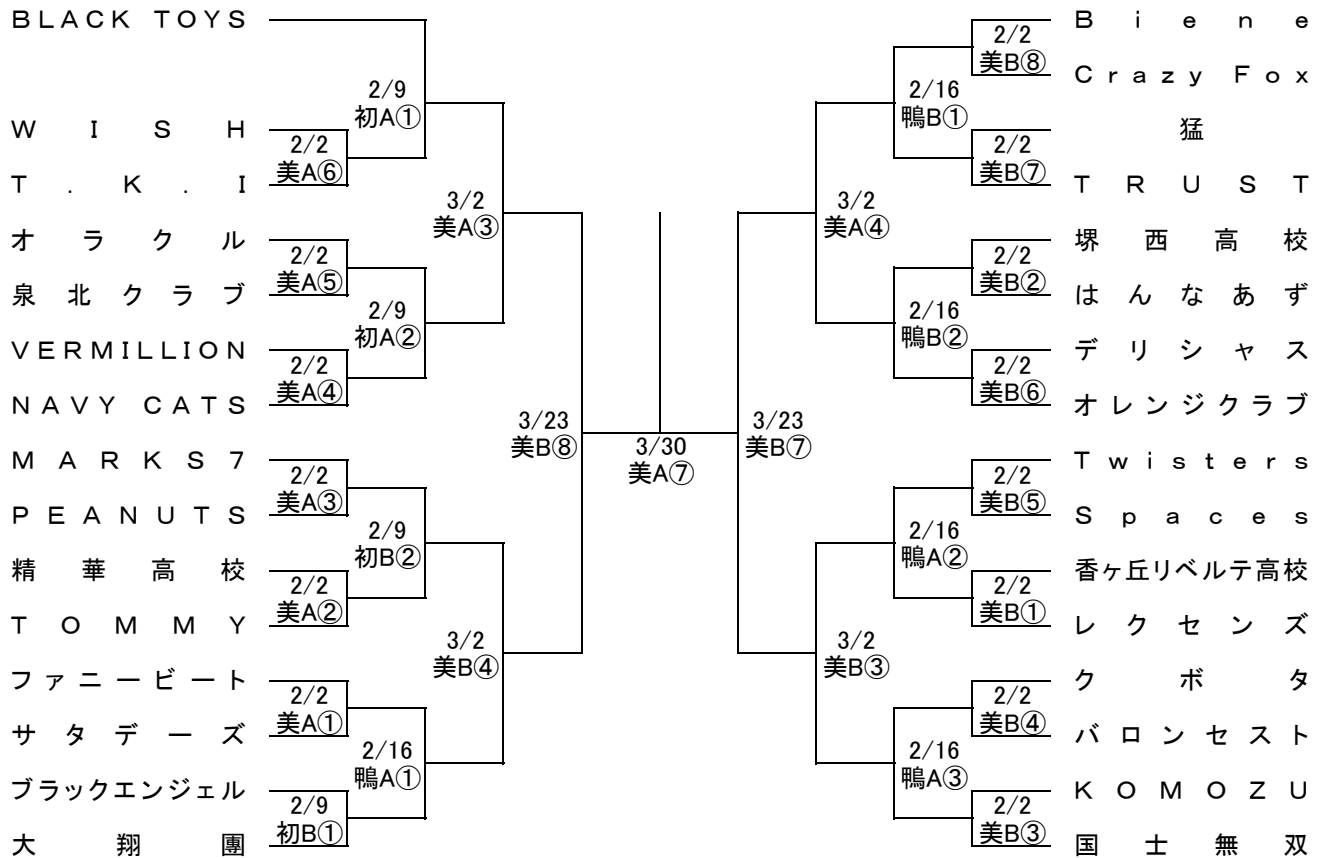

# 平成25年度 選手権大会 組み合わせ (女子の部)

2013年2月2日(日)～3月30日(日)

美…美原体育館 初…初芝体育館 鴨…鴨谷体育館

①9:30～ ②10:50～ ③12:20～ ④13:40～ ⑤15:10～ ⑥16:30～ ⑦18:00～ ⑧19:20～