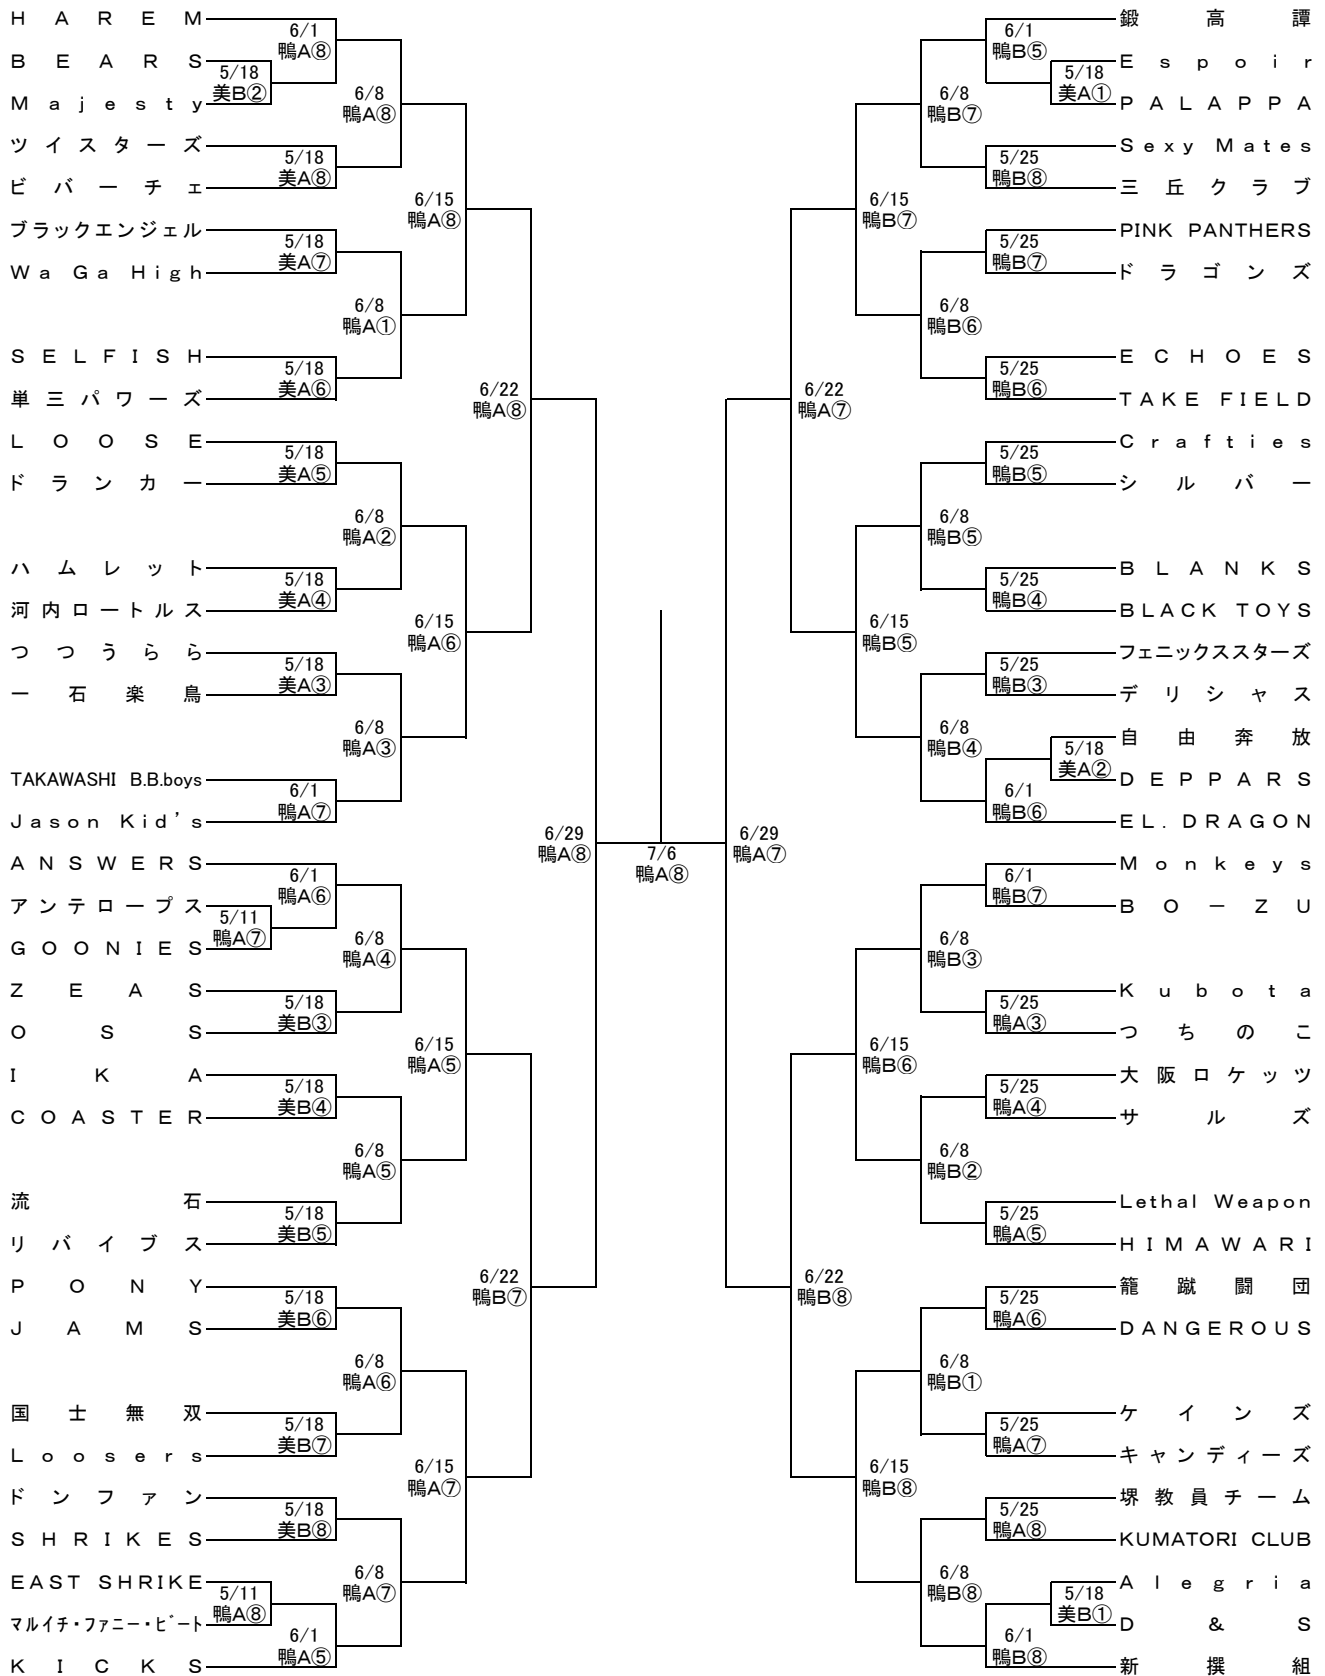

平成26年度 種目別優勝大会 組み合わせ (男子の部)

2014年5月6日(祝)~7月6日(日)

鴨…鴨谷体育館 美…美原体育館

①9:30~ ②10:50~ ③12:20~ ④13:40~ ⑤15:10~ ⑥16:30~ ⑦18:00~ ⑧19:20~