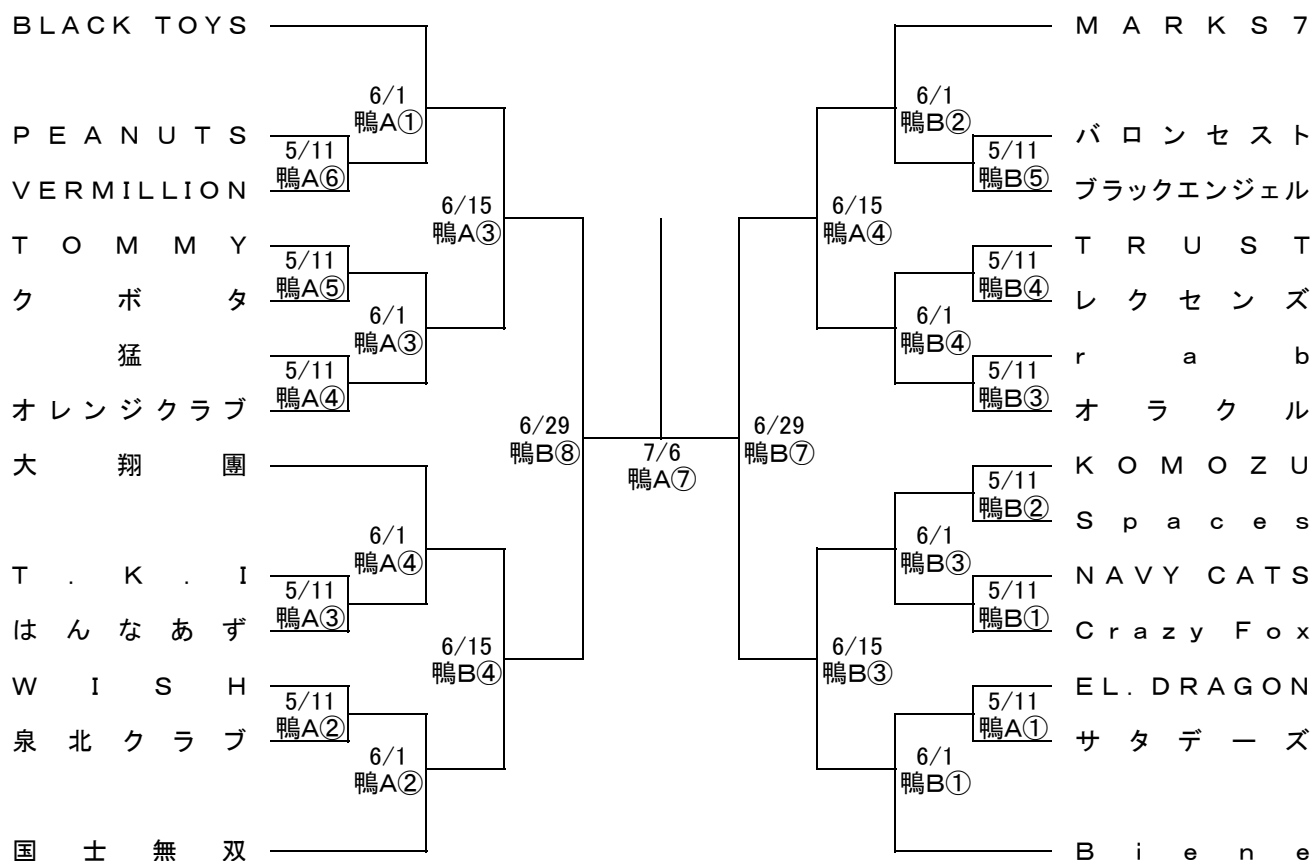

平成26年度 種目別優勝大会 組み合わせ (女子の部)

2014年5月6日(祝)~7月6日(日)

鴨…鴨谷体育館 美…美原体育館

①9:30~ ②10:50~ ③12:20~ ④13:40~ ⑤15:10~ ⑥16:30~ ⑦18:00~ ⑧19:20~