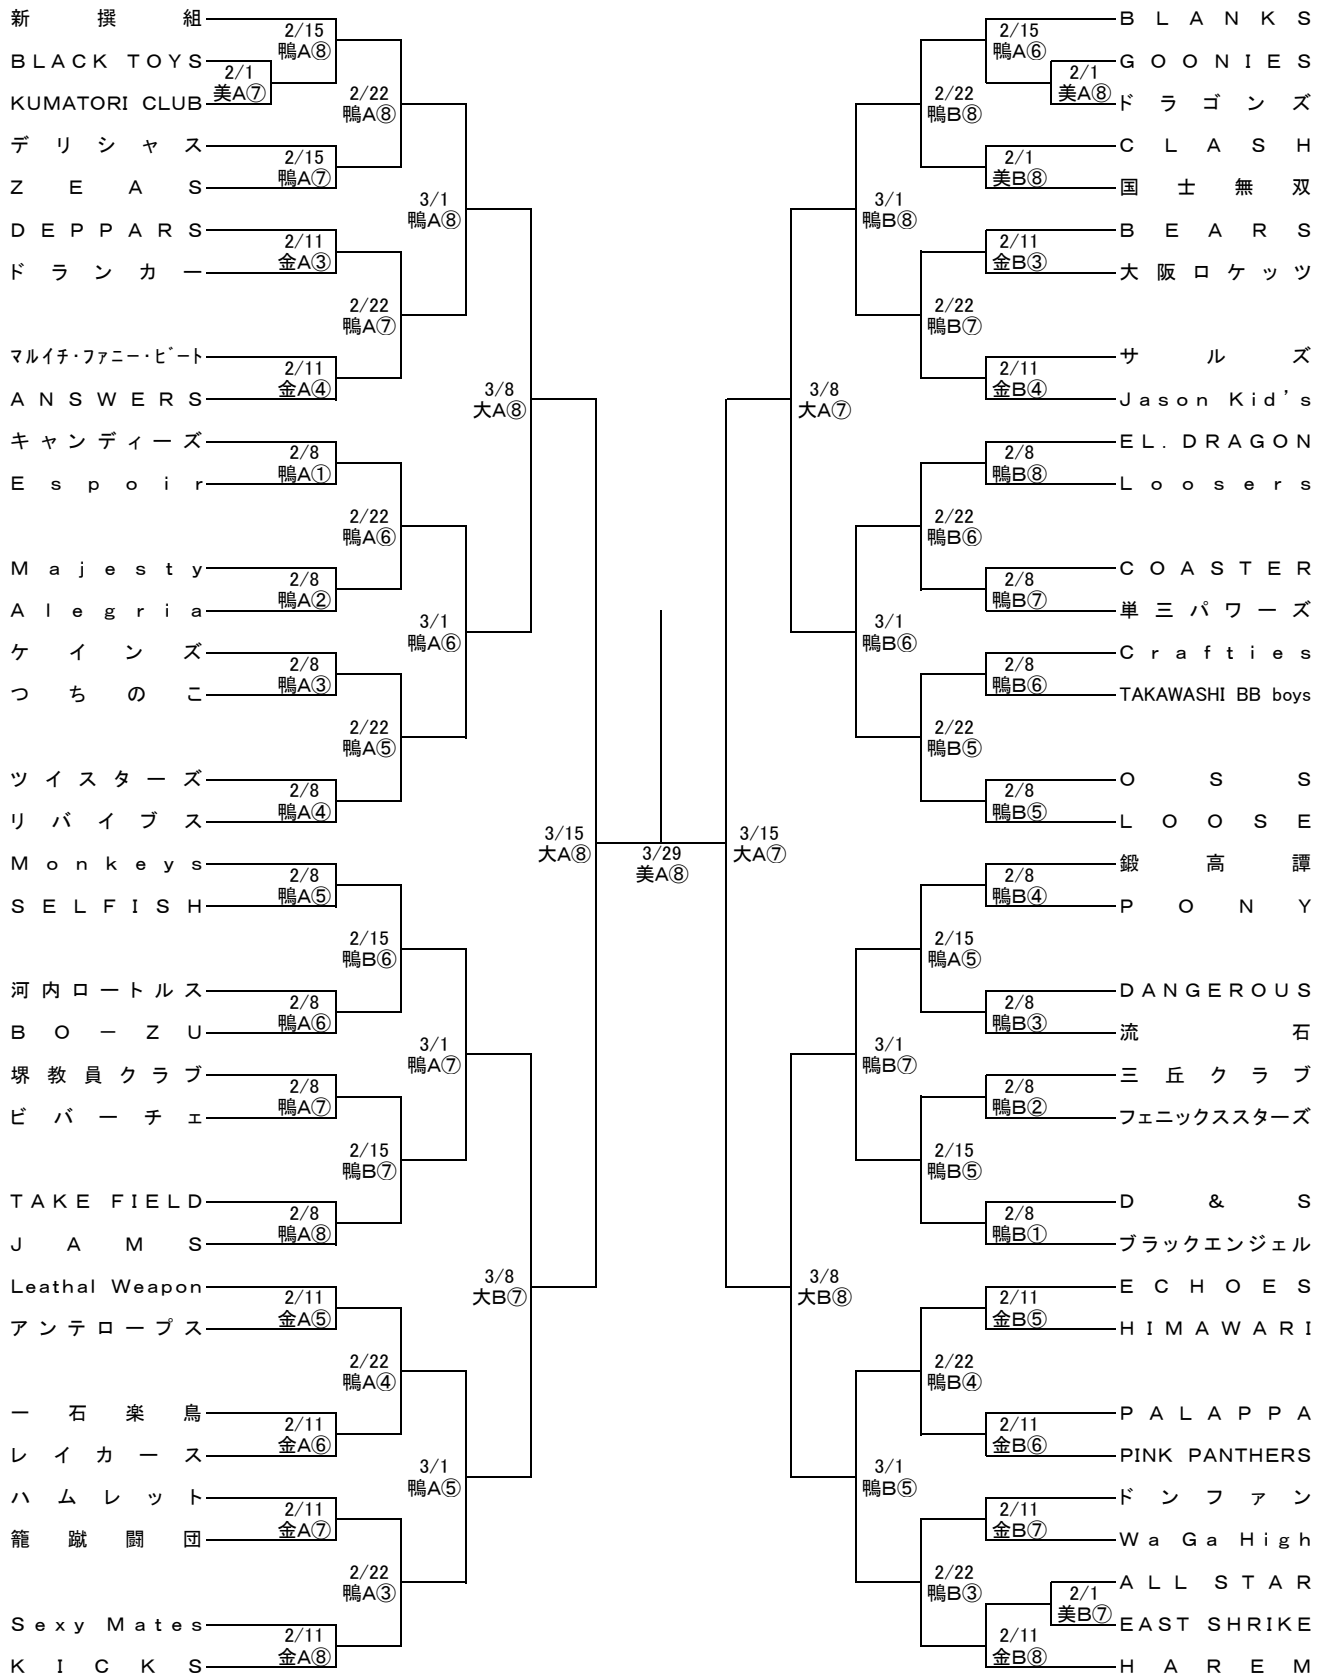

平成26年度 選手権大会 組み合わせ (男子の部)

2015年2月1日(日)～3月29日(日)

①9:30～ ②10:50～ ③12:20～ ④13:40～ ⑤15:10～ ⑥16:30～ ⑦18:00～ ⑧19:20～