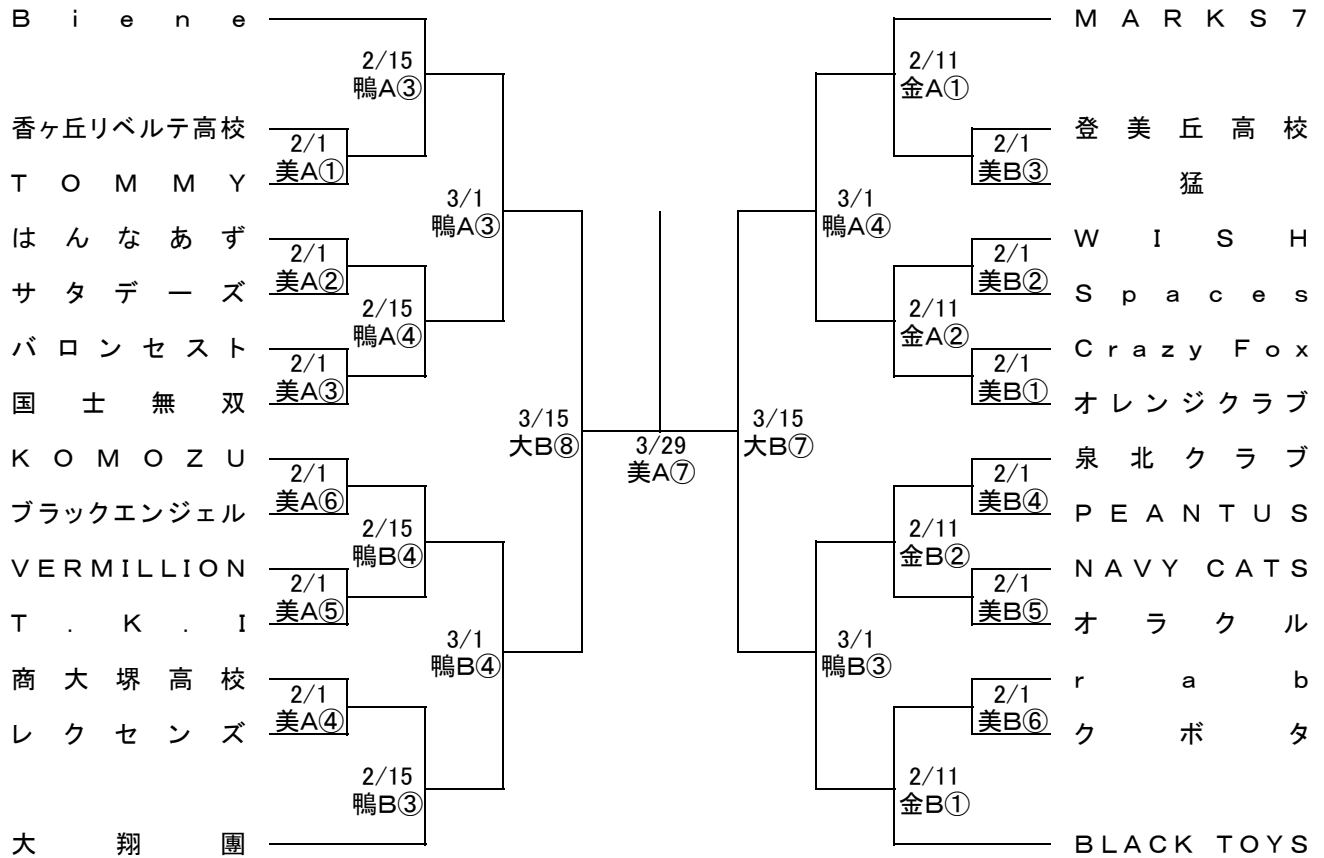

平成26年度 選手権大会 組み合わせ (女子の部)

2015年2月1日(日)~3月29日(日)

美…美原体育館 鴨…鴨谷体育館 金…金岡体育館 大…大浜体育館

①9:30~ ②10:50~ ③12:20~ ④13:40~ ⑤15:10~ ⑥16:30~ ⑦18:00~ ⑧19:20~