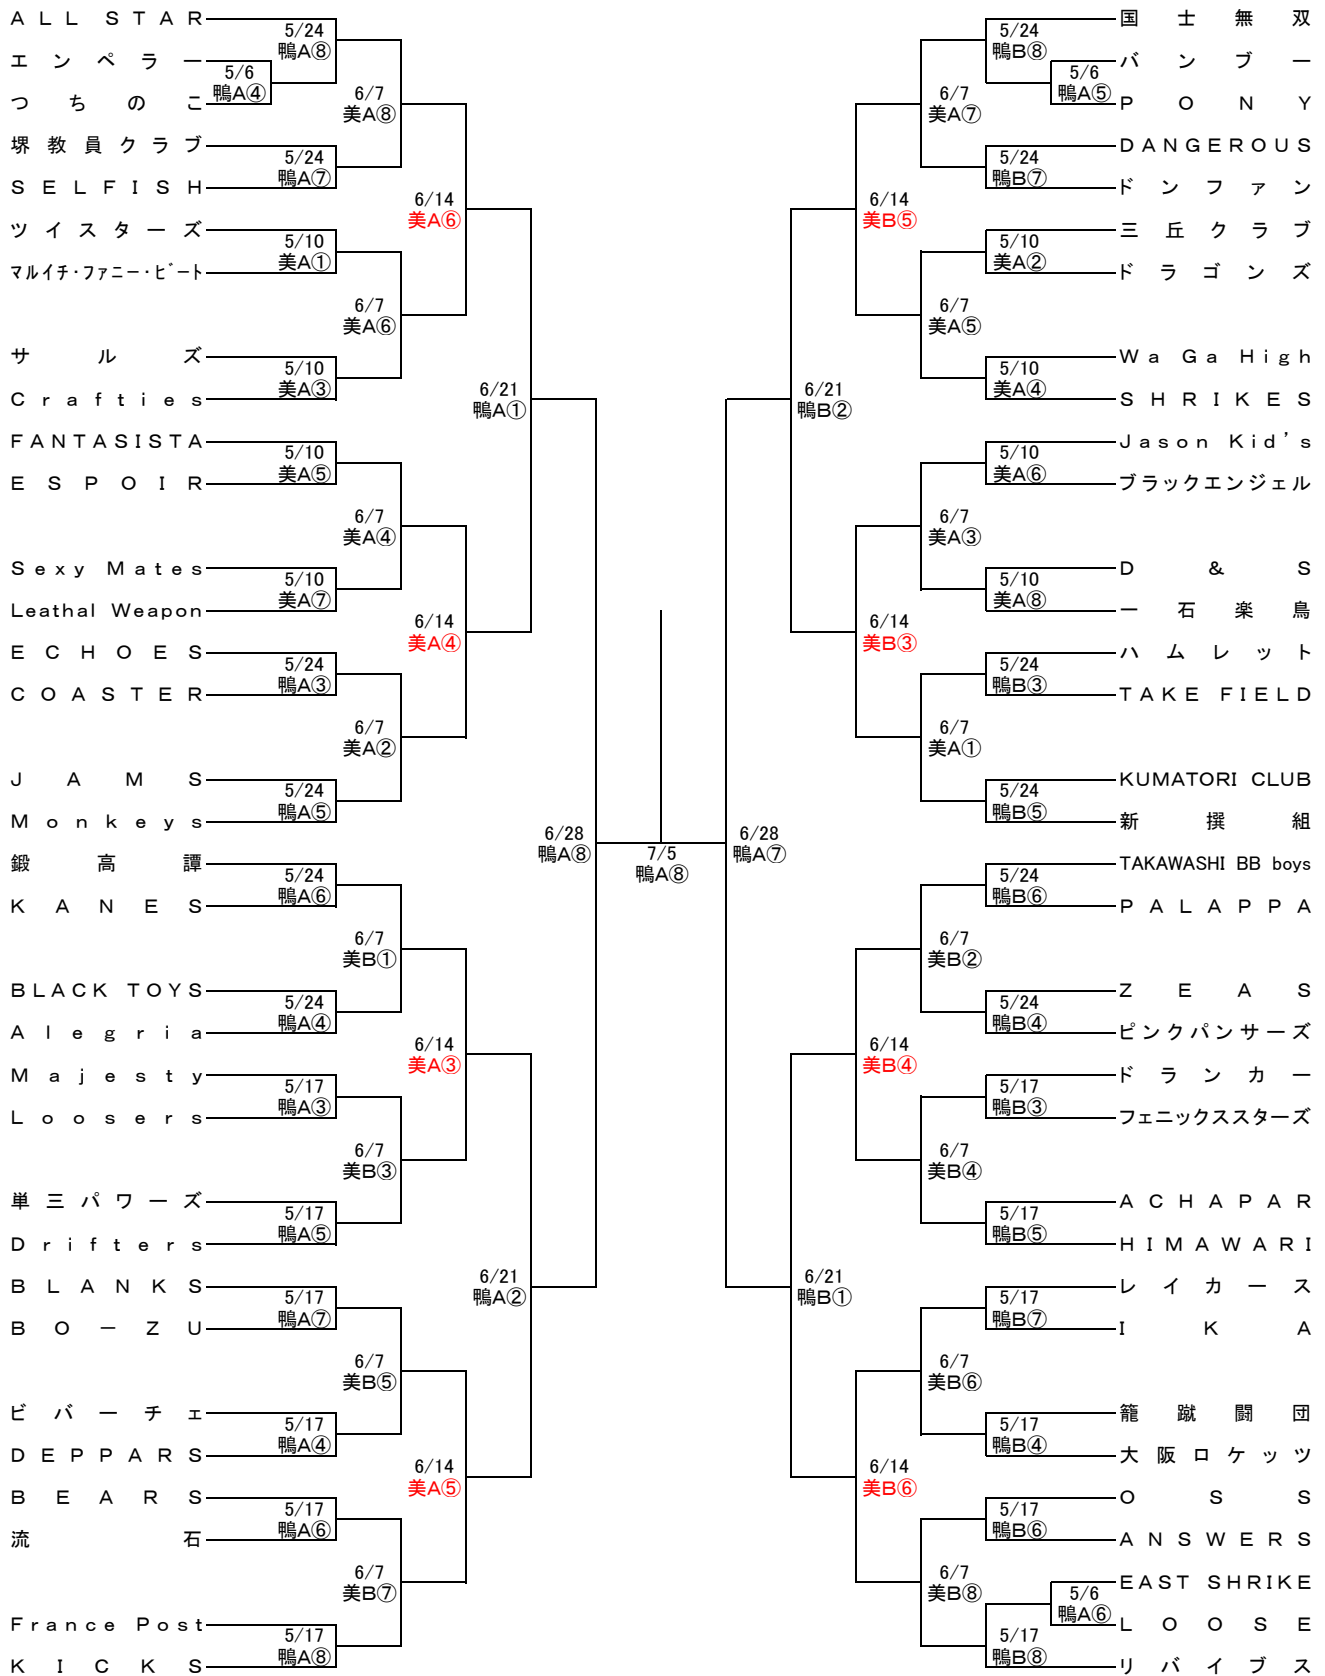

平成27年度 種目別優勝大会 組み合わせ (男子の部)

2015年5月6日(祝)~7月5日(日)

鴨…鴨谷体育館 美…美原体育館

①9:30~ ②10:50~ ③12:20~ ④13:40~ ⑤15:10~ ⑥16:30~ ⑦18:00~ ⑧19:20~