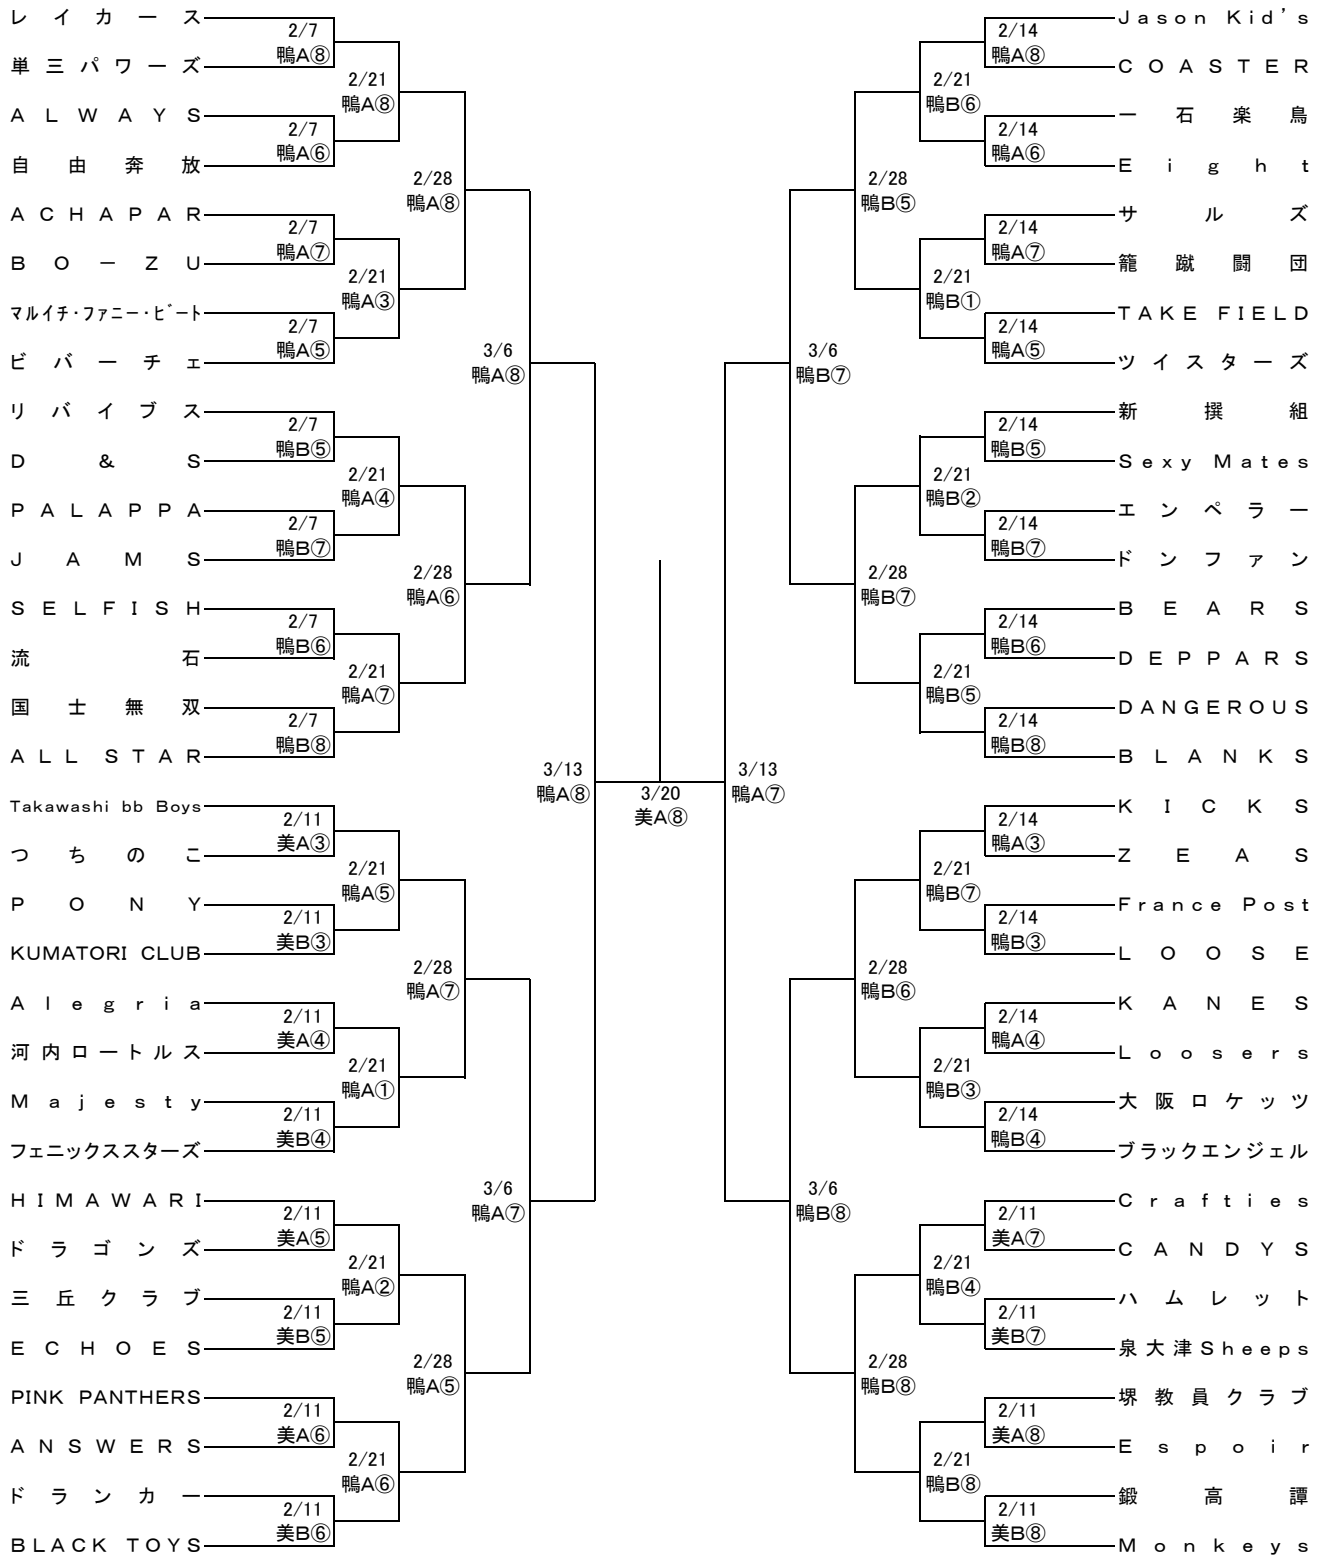

# 平成27年度 選手権大会 組み合わせ (男子の部)

2016年2月7日(日)~3月20日(日)

鴨…鴨谷体育館 美…美原体育館

①9:30~ ②10:50~ ③12:20~ ④13:40~ ⑤15:10~ ⑥16:30~ ⑦18:00~ ⑧19:20~