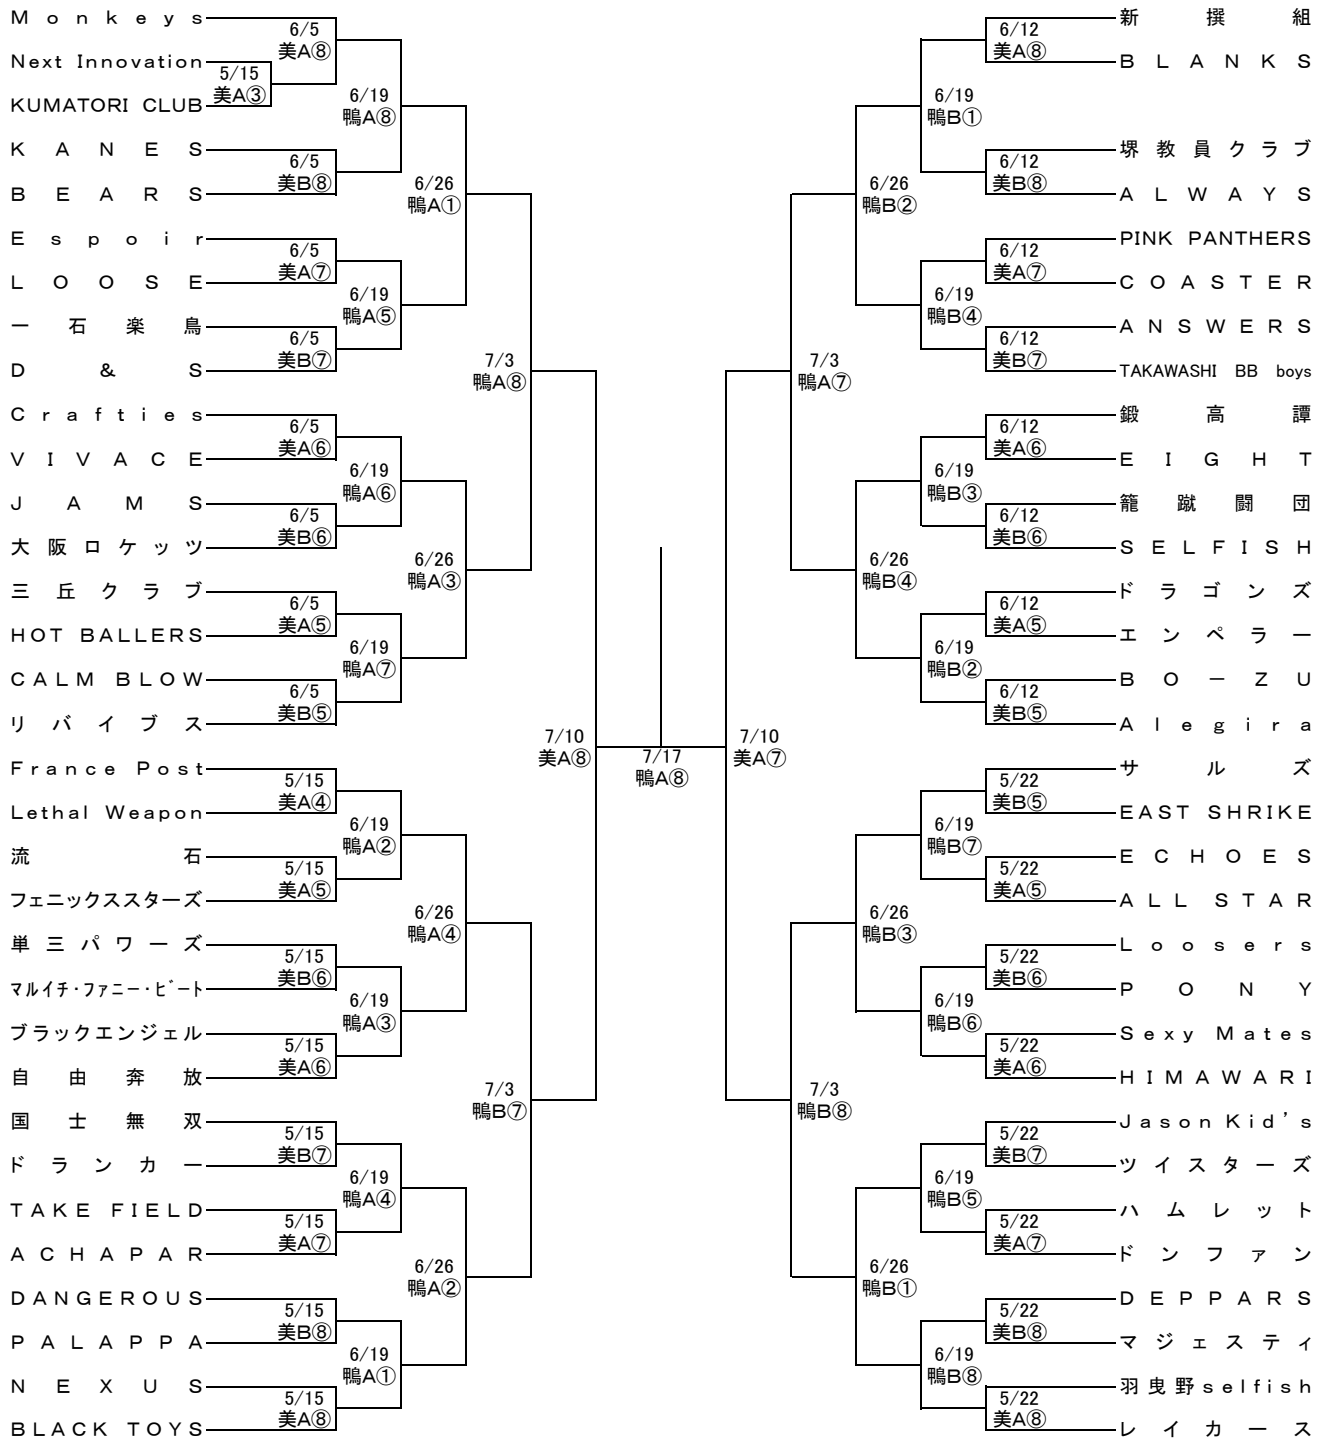

平成28年度 種目別優勝大会 組み合わせ (男子の部)

2016年5月15日(日)~7月17日(日)

鴨…鴨谷体育館 美…美原体育館

①9:30~ ②10:50~ ③12:20~ ④13:40~ ⑤15:10~ ⑥16:30~ ⑦18:00~ ⑧19:20~