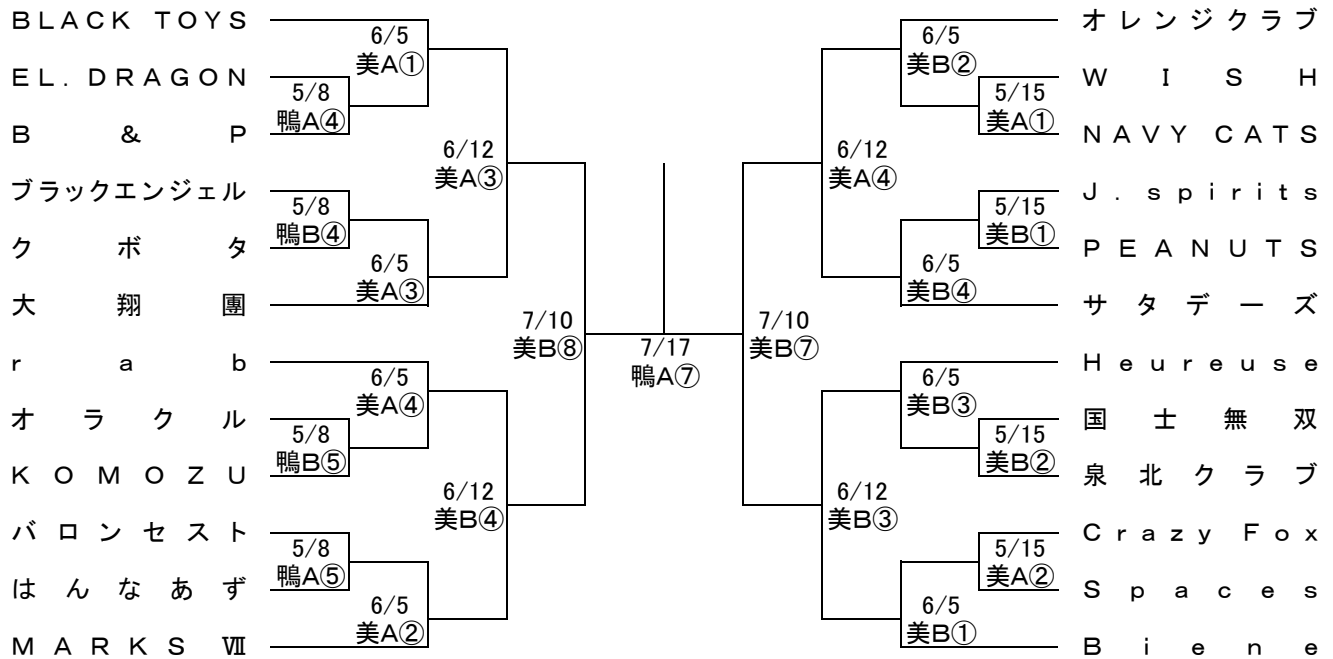

平成28年度 種目別優勝大会 組み合わせ (女子の部)

2016年5月8日(日)~7月17日(日)

鴨…鴨谷体育館 美…美原体育館

①9:30~ ②10:50~ ③12:20~ ④13:40~ ⑤15:10~ ⑥16:30~ ⑦18:00~ ⑧19:20~