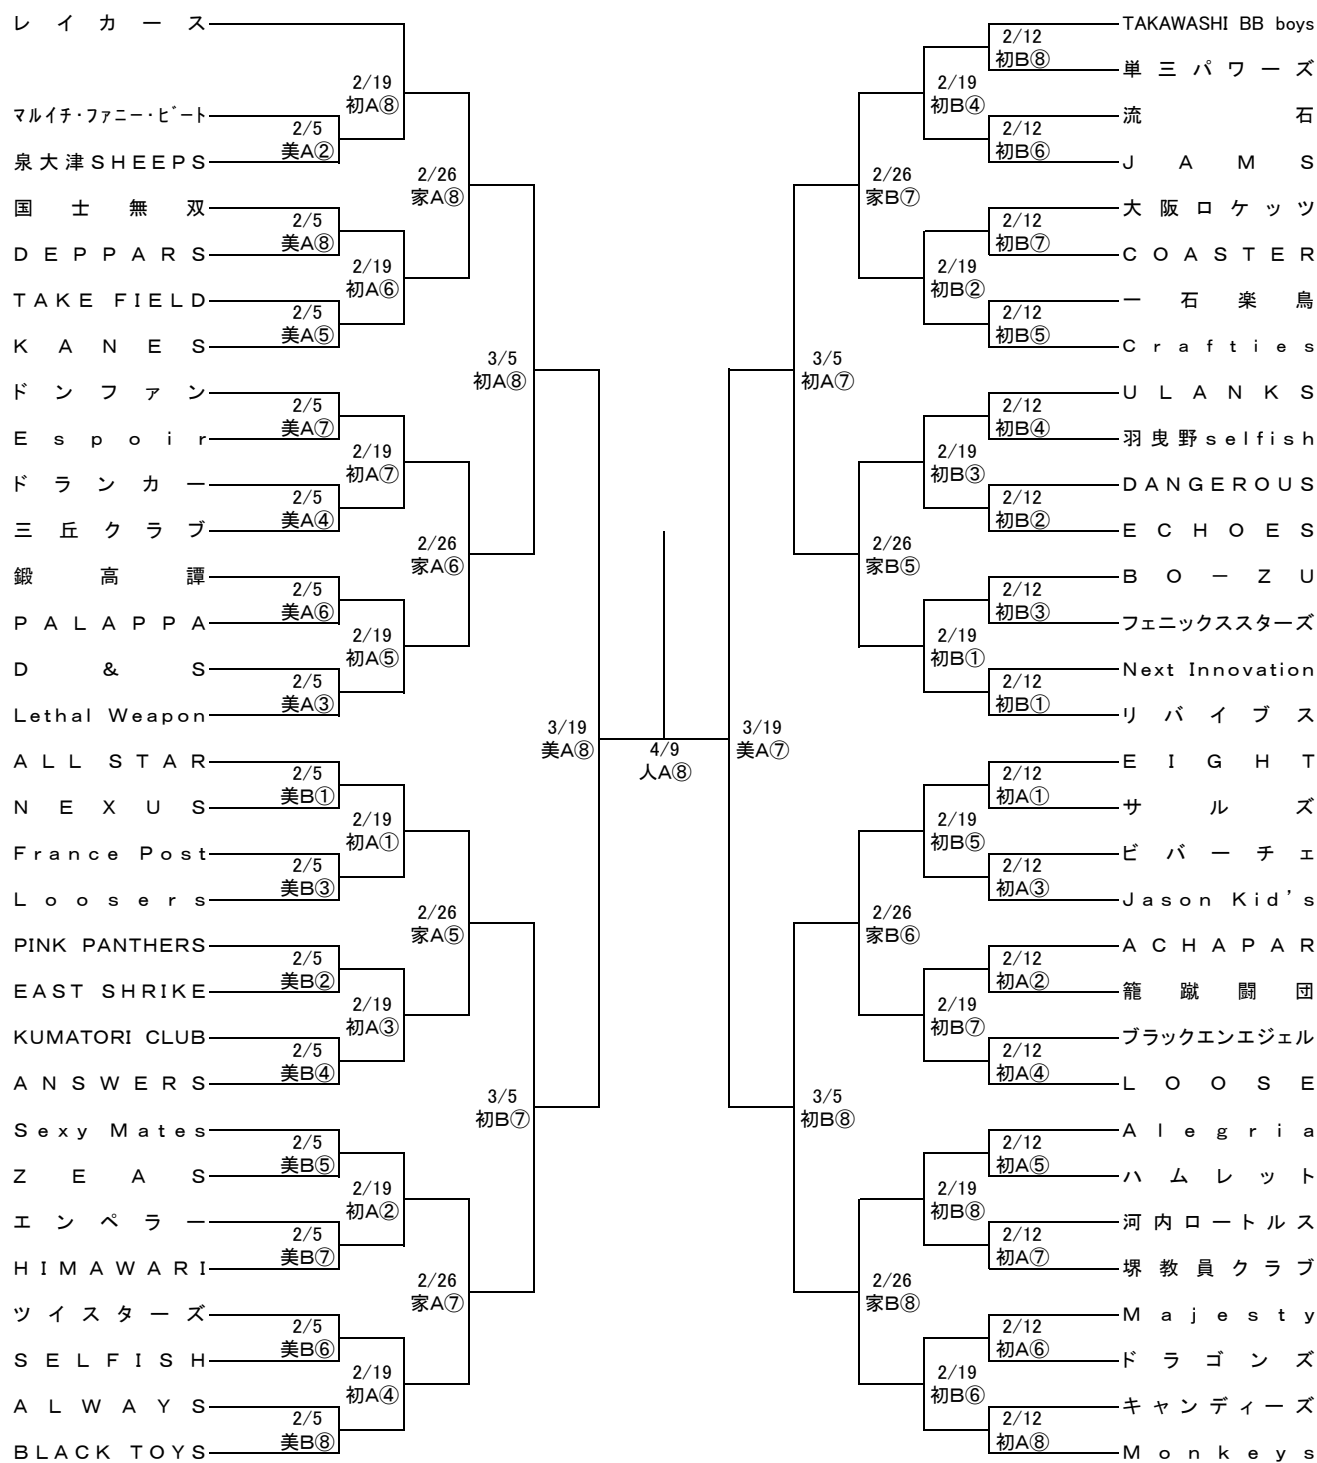

平成28年度 堺選手権大会 組み合わせ (男子の部)

2017年2月5日(日)~4月9日(日)

美…美原体育館 初…初芝体育館 家…家原大池公園体育館 人…人権ふれあいセンターメインホール

①9:30~ ②10:50~ ③12:20~ ④13:40~ ⑤15:10~ ⑥16:30~ ⑦18:00~ ⑧19:20~