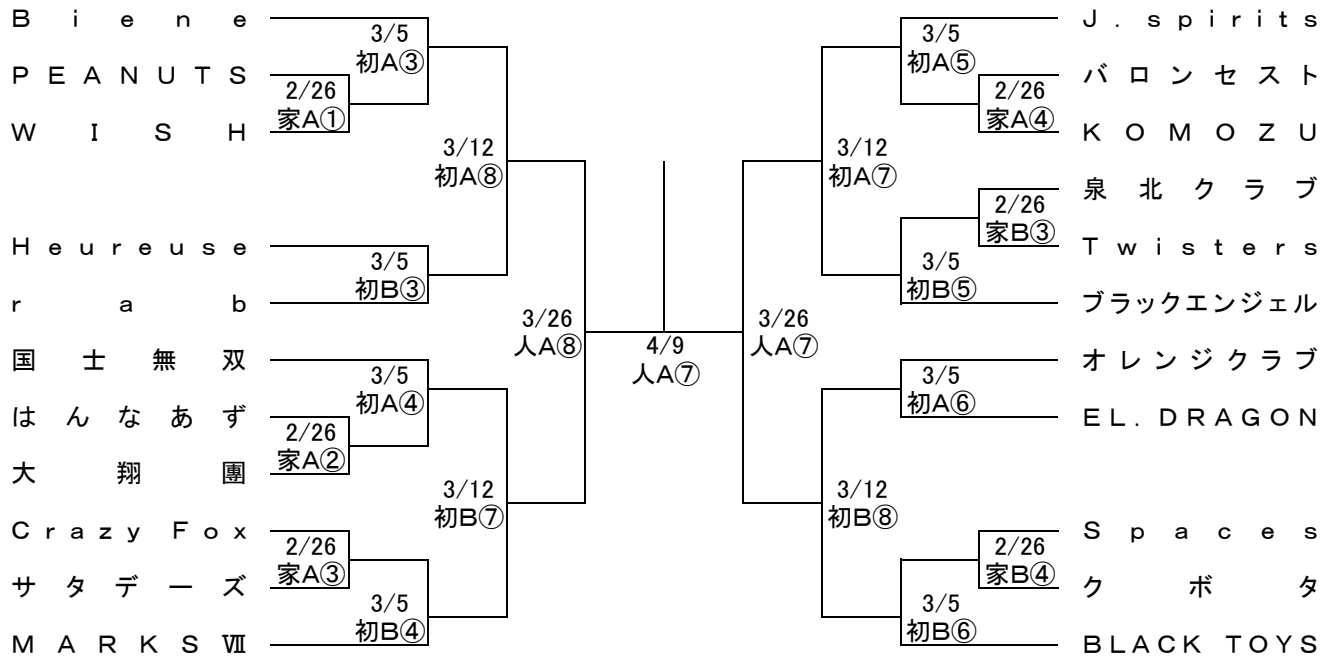

平成28年度 堺選手権大会 組み合わせ (女子の部)

2017年2月26日(日)~4月9日(日)

家…家原大池公園体育館 初…初芝体育館 人…人権ふれあいセンターメインホール

①9:30~ ②10:50~ ③12:20~ ④13:40~ ⑤15:10~ ⑥16:30~ ⑦18:00~ ⑧19:20~