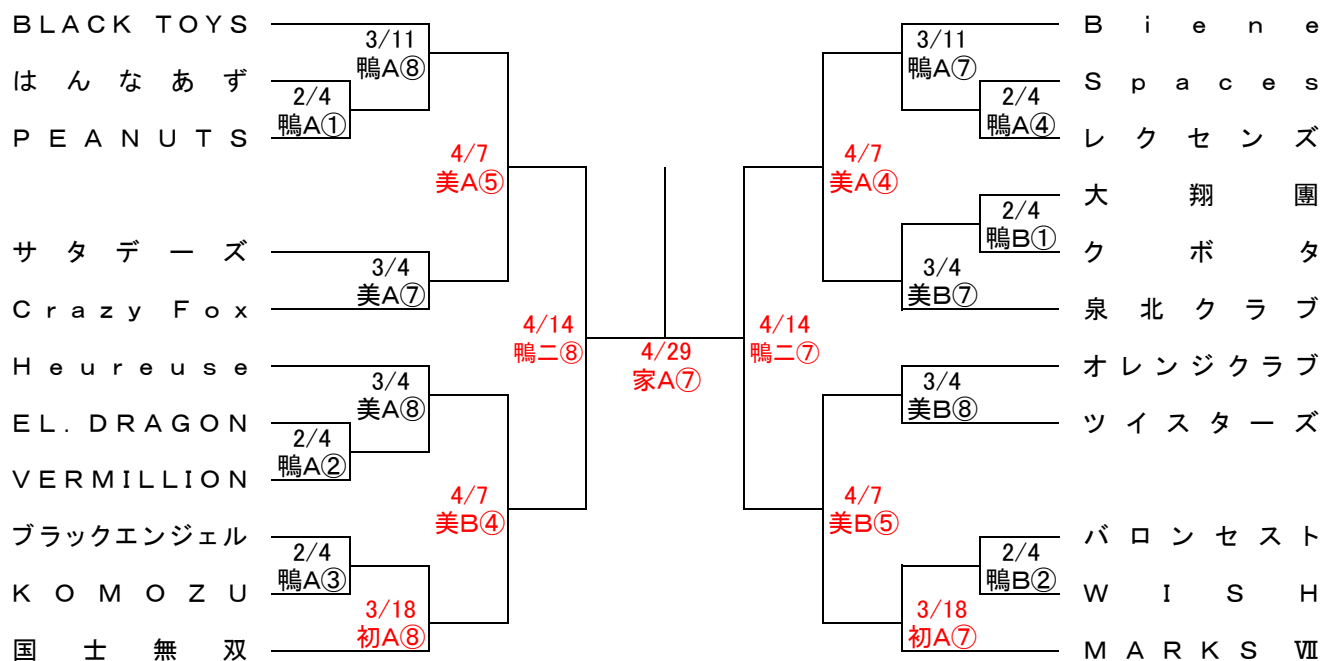

平成29年度 堺選手権大会 組み合わせ (女子の部)

2018年2月4日(日)～

鴨…鴨谷体育館 鴨二…鴨谷体育館第二体育室 美…美原体育館 初…初芝体育館 家…家原大池公園体育館

①9:30～ ②10:50～ ③12:20～ ④13:40～ ⑤15:10～ ⑥16:30～ ⑦18:00～ ⑧19:20～