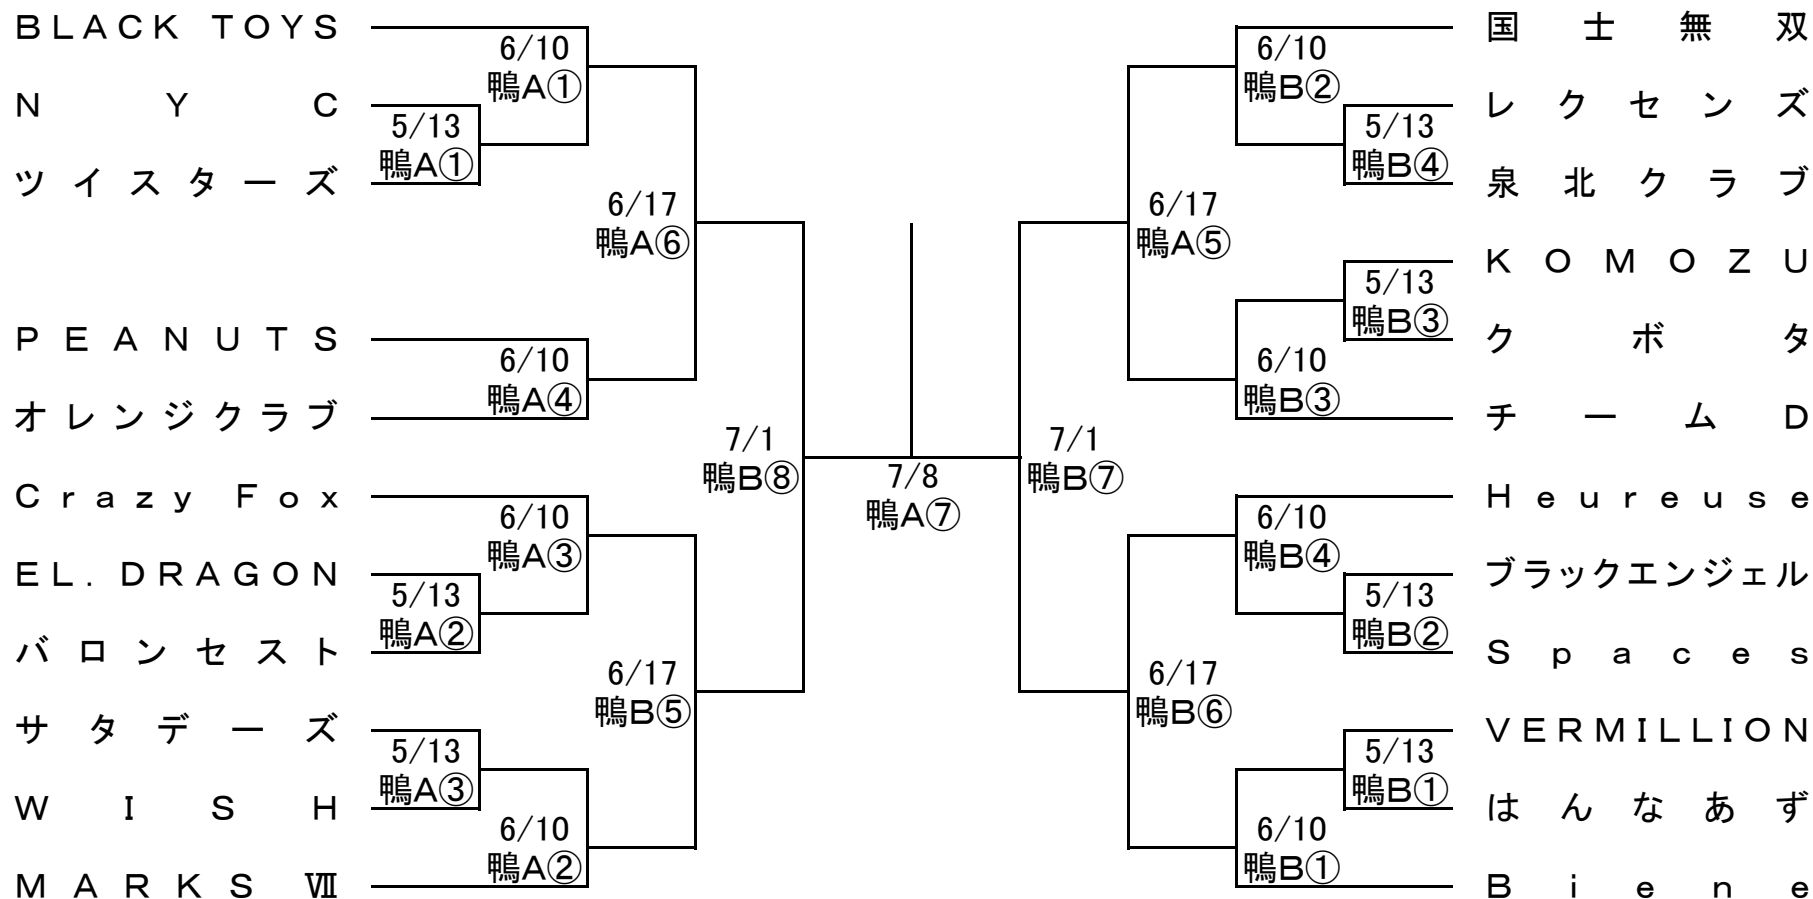

平成30年度 種目別大会 組み合わせ (女子の部)

2018年5月13日(日)～7月8日(日)

鴨…鴨谷体育館

①9:30～ ②10:50～ ③12:20～ ④13:40～ ⑤15:10～ ⑥16:30～ ⑦18:00～ ⑧19:20～