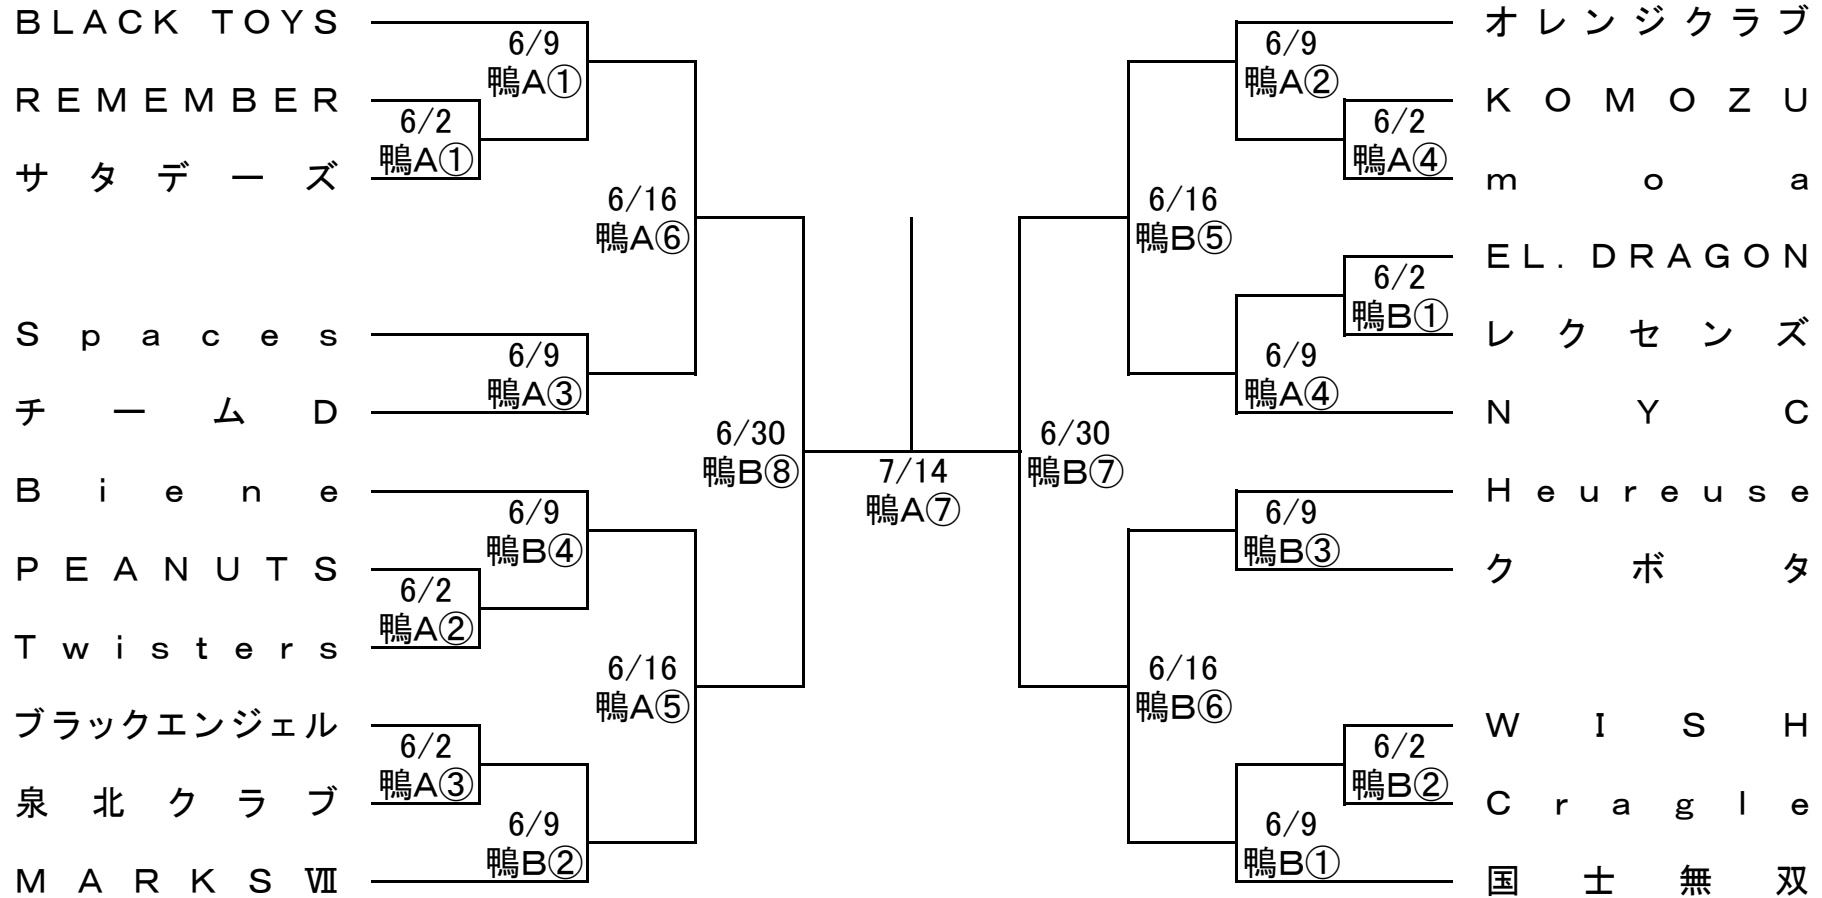

# 令和元年度 種目別優勝大会 組み合わせ (女子の部)

2019年5月6日(祝)～

鴨…鴨谷体育館

①9:30～ ②10:50～ ③12:20～ ④13:40～ ⑤15:10～ ⑥16:30～ ⑦18:00～ ⑧19:20～